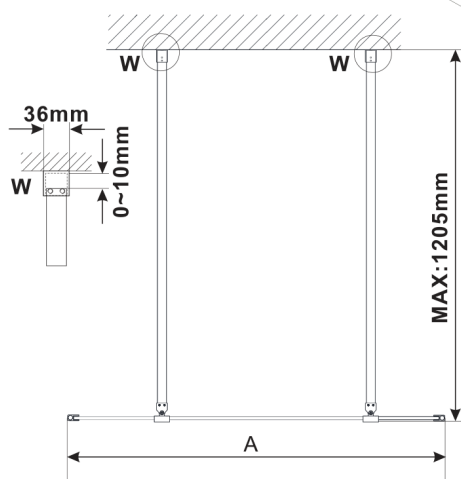

**ESCA BLACK MATT Dusch-Glasteil, freistehend, Glas  
Marron, 1000 mm**

**Bestellcode:** ES1510-06

**Größe**

Breite: 1000 mm

Höhe: 2100 mm

**Eigenschaften**

Garantie: 3 Jahre

**Technisches Arbeitsblatt**

MODEL	A,mm
ES1070/ES1170/ES1270/ES1370/ES1570	699
ES1080/ES1180/ES1280/ES1380/ES1580	799
ES1090/ES1190/ES1290/ES1390/ES1590	899
ES1010/ES1110/ES1210/ES1310/ES1510	999
ES1011/ES1111/ES1211/ES1311/ES1511	1099
ES1012/ES1112/ES1212/ES1312/ES1512	1199
ES1013/ES1113/ES1213/ES1313/ES1513	1299
ES1014/ES1114/ES1214/ES1314/ES1514	1399
ES1015/ES1115/ES1215/ES1315/ES1515	1499