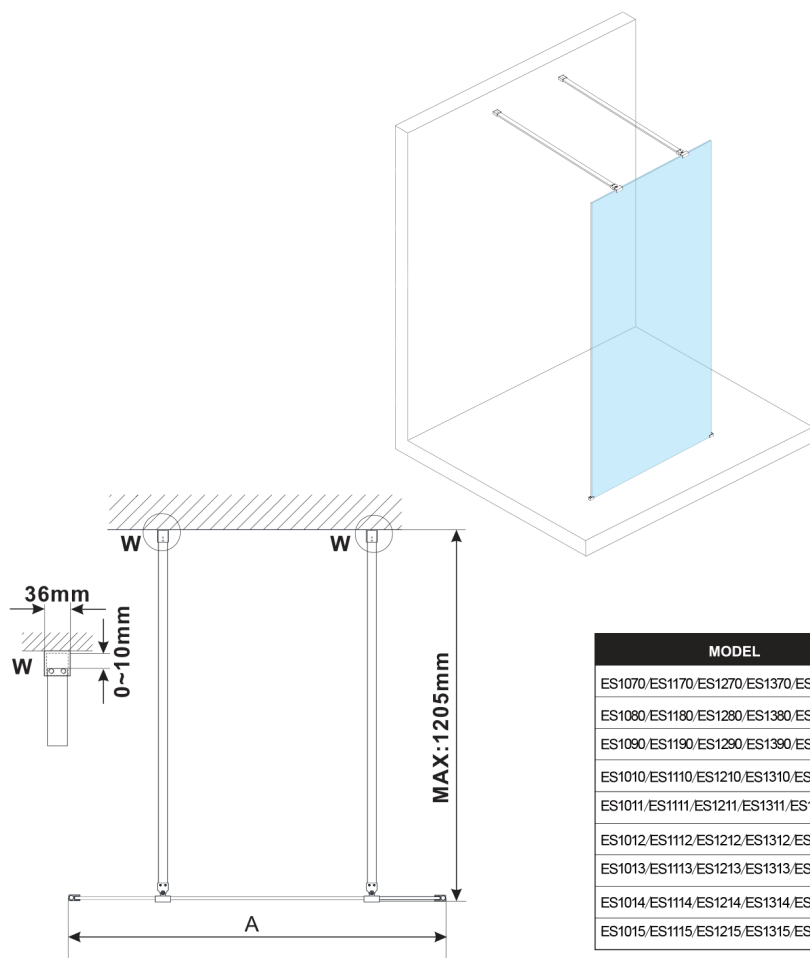

ESCA GOLD MATT Dusch-Glasteil, freistehend, Glas Marron, 1400 mm

Bestellcode: ES1514-08

Größe

Breite: 1400 mm

Höhe: 2100 mm

Eigenschaften

Garantie: 3 Jahre

Technisches Arbeitsblatt

MODEL	A, mm
ES1070, ES1170, ES1270, ES1370, ES1570	699
ES1080, ES1180, ES1280, ES1380, ES1580	799
ES1090, ES1190, ES1290, ES1390, ES1590	899
ES1010, ES1110, ES1210, ES1310, ES1510	999
ES1011, ES1111, ES1211, ES1311, ES1511	1099
ES1012, ES1112, ES1212, ES1312, ES1512	1199
ES1013, ES1113, ES1213, ES1313, ES1513	1299
ES1014, ES1114, ES1214, ES1314, ES1514	1399
ES1015, ES1115, ES1215, ES1315, ES1515	1499