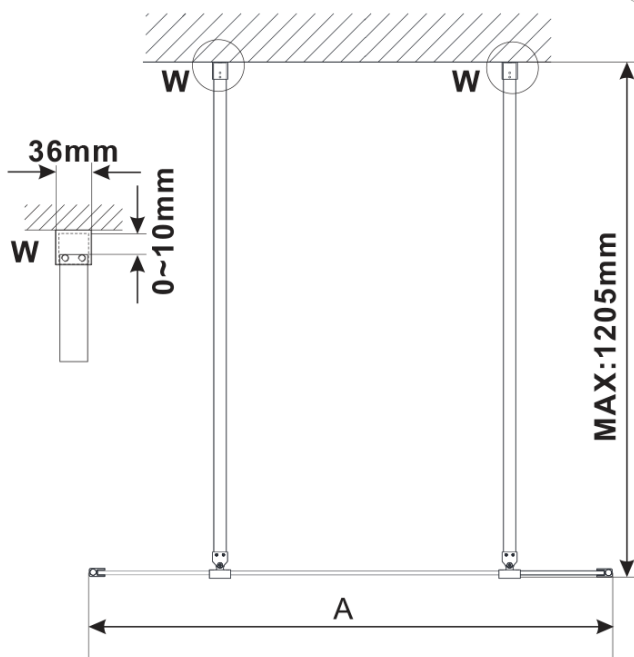

**ESCA GOLD MATT Dusch-Glasteil, freistehend, Glas
Marron, 1300 mm**

Bestellcode: ES1513-08

Grundinformation

Marke: Polysan
Serie: ESCA

Größe

Breite: 1300 mm
Höhe: 2100 mm

Eigenschaften

Farbenprofil: Gold matt
Form: 1-Teilige Duschtrennung Walk
Glasfarbe: Marron - Glas
Glasbehandlung: Antidrop
Glasdicke: 8 mm
Gewicht / Stück: 39.0 kg
Verpackung: 3 Stück
Garantie: 3 Jahre

Technisches Arbeitsblatt

| MODEL | A,mm |
|------------------------------------|------|
| ES1070/ES1170/ES1270/ES1370/ES1570 | 699 |
| ES1080/ES1180/ES1280/ES1380/ES1580 | 799 |
| ES1090/ES1190/ES1290/ES1390/ES1590 | 899 |
| ES1010/ES1110/ES1210/ES1310/ES1510 | 999 |
| ES1011/ES1111/ES1211/ES1311/ES1511 | 1099 |
| ES1012/ES1112/ES1212/ES1312/ES1512 | 1199 |
| ES1013/ES1113/ES1213/ES1313/ES1513 | 1299 |
| ES1014/ES1114/ES1214/ES1314/ES1514 | 1399 |
| ES1015/ES1115/ES1215/ES1315/ES1515 | 1499 |