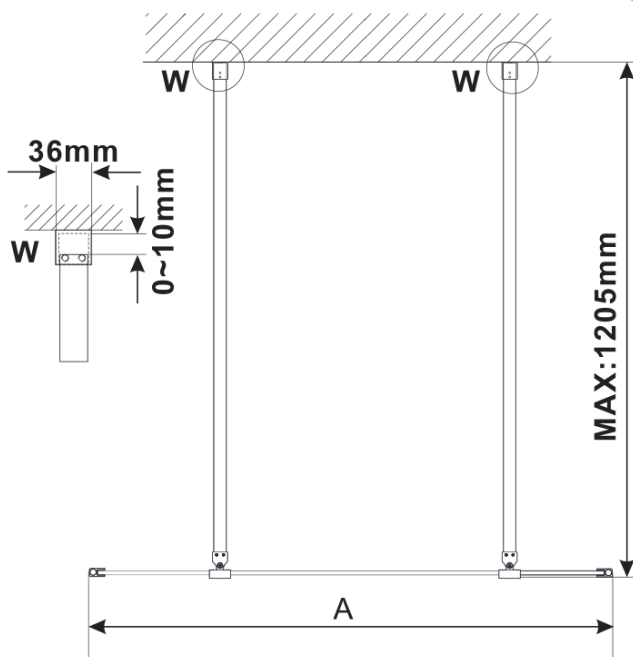

**ESCA GOLD MATT Dusch-Glasteil, freistehend, Glas
Marron, 1300 mm**

Bestellcode: ES1513-08

Grundinformation

Marke: Polysan
Serie: ESCA

Größe

Breite: 1300 mm
Höhe: 2100 mm

Eigenschaften

Farbenprofil: Gold matt
Form: 1-Teilige Duschtrennung Walk
Glasfarbe: Marron - Glas
Glasbehandlung: Antidrop
Glasdicke: 8 mm
Gewicht / Stück: 39.0 kg
Verpackung: 3 Stück
Garantie: 3 Jahre

Technisches Arbeitsblatt

MODEL	A,mm
ES1070/ES1170/ES1270/ES1370/ES1570	699
ES1080/ES1180/ES1280/ES1380/ES1580	799
ES1090/ES1190/ES1290/ES1390/ES1590	899
ES1010/ES1110/ES1210/ES1310/ES1510	999
ES1011/ES1111/ES1211/ES1311/ES1511	1099
ES1012/ES1112/ES1212/ES1312/ES1512	1199
ES1013/ES1113/ES1213/ES1313/ES1513	1299
ES1014/ES1114/ES1214/ES1314/ES1514	1399
ES1015/ES1115/ES1215/ES1315/ES1515	1499