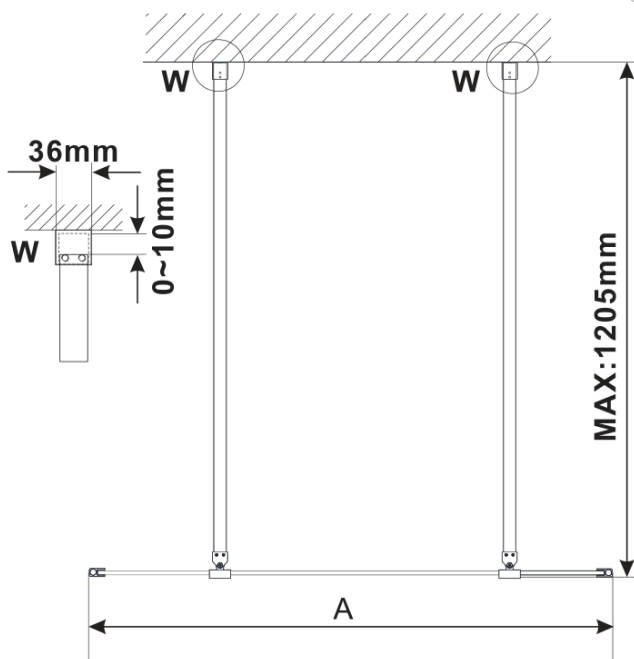

**ESCA GOLD MATT Dusch-Glasteil, freistehend, Glas  
Marron, 1200 mm**

**Bestellcode:** ES1512-08

**Grundinformation**

**Marke:** Polysan  
**Serie:** ESCA

**Größe**

**Breite:** 1200 mm  
**Höhe:** 2100 mm

**Eigenschaften**

**Farbenprofil:** Gold matt  
**Form:** 1-Teilige Duschtrennung Walk  
**Glasfarbe:** Marron - Glas  
**Glasbehandlung:** Antidrop  
**Glasdicke:** 8 mm  
**Gewicht / Stück:** 39.0 kg  
**Verpackung:** 3 Stück  
**Garantie:** 3 Jahre

## Technisches Arbeitsblatt

MODEL	A,mm
ES1070/ES1170/ES1270/ES1370/ES1570	699
ES1080/ES1180/ES1280/ES1380/ES1580	799
ES1090/ES1190/ES1290/ES1390/ES1590	899
ES1010/ES1110/ES1210/ES1310/ES1510	999
ES1011/ES1111/ES1211/ES1311/ES1511	1099
ES1012/ES1112/ES1212/ES1312/ES1512	1199
ES1013/ES1113/ES1213/ES1313/ES1513	1299
ES1014/ES1114/ES1214/ES1314/ES1514	1399
ES1015/ES1115/ES1215/ES1315/ES1515	1499