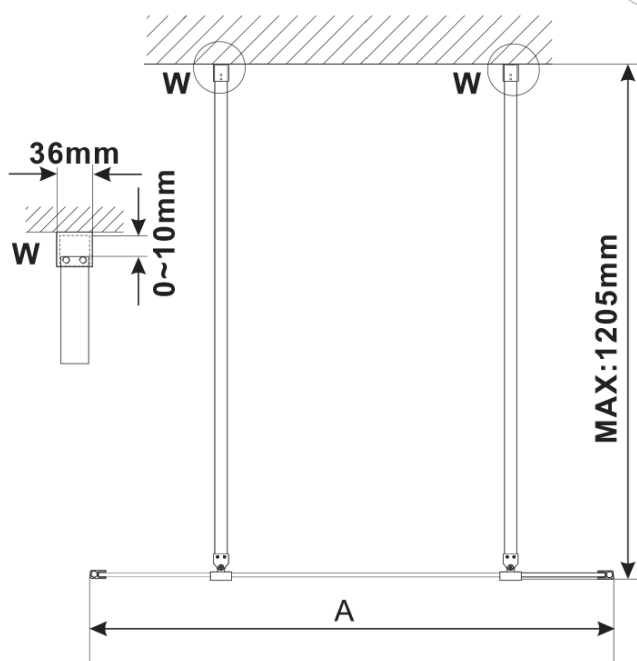

**ESCA GOLD MATT Dusch-Glasteil, freistehend, Glas  
Marron, 1200 mm**

**Bestellcode:** ES1512-08

**Grundinformation**

**Marke:** Polysan  
**Serie:** ESCA

**Größe**

**Breite:** 1200 mm  
**Höhe:** 2100 mm

**Eigenschaften**

**Farbenprofil:** Gold matt  
**Form:** 1-Teilige Duschtrennung Walk  
**Glasfarbe:** Marron - Glas  
**Glasbehandlung:** Antidrop  
**Glasdicke:** 8 mm  
**Gewicht / Stück:** 39.0 kg  
**Verpackung:** 3 Stück  
**Garantie:** 3 Jahre

## Technisches Arbeitsblatt

MODEL	A,mm
ES1070/ES1170/ES1270/ES1370/ES1570	699
ES1080/ES1180/ES1280/ES1380/ES1580	799
ES1090/ES1190/ES1290/ES1390/ES1590	899
ES1010/ES1110/ES1210/ES1310/ES1510	999
ES1011/ES1111/ES1211/ES1311/ES1511	1099
ES1012/ES1112/ES1212/ES1312/ES1512	1199
ES1013/ES1113/ES1213/ES1313/ES1513	1299
ES1014/ES1114/ES1214/ES1314/ES1514	1399
ES1015/ES1115/ES1215/ES1315/ES1515	1499