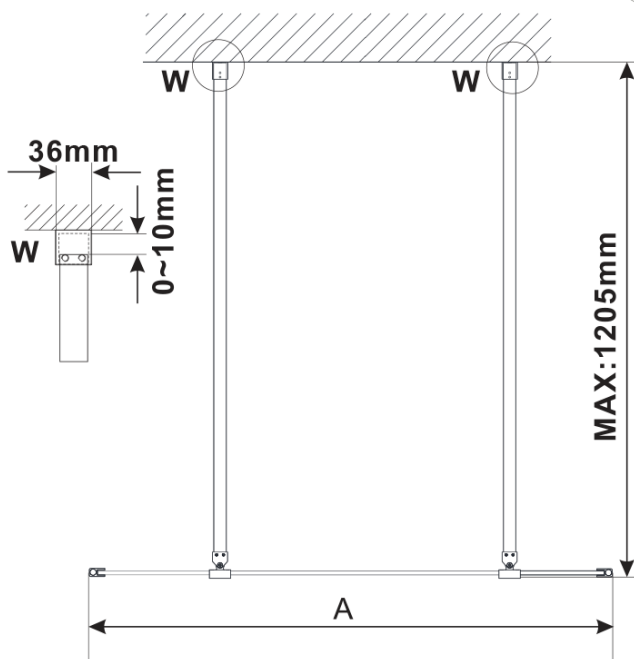

**ESCA GOLD MATT Dusch-Glasteil, freistehend, Glas
Marron, 1200 mm**

Bestellcode: ES1512-08

Grundinformation

Marke: Polysan
Serie: ESCA

Größe

Breite: 1200 mm
Höhe: 2100 mm

Eigenschaften

Farbenprofil: Gold matt
Form: 1-Teilige Duschtrennung Walk
Glasfarbe: Marron - Glas
Glasbehandlung: Antidrop
Glasdicke: 8 mm
Gewicht / Stück: 39.0 kg
Verpackung: 3 Stück
Garantie: 3 Jahre

Technisches Arbeitsblatt

MODEL	A,mm
ES1070/ES1170/ES1270/ES1370/ES1570	699
ES1080/ES1180/ES1280/ES1380/ES1580	799
ES1090/ES1190/ES1290/ES1390/ES1590	899
ES1010/ES1110/ES1210/ES1310/ES1510	999
ES1011/ES1111/ES1211/ES1311/ES1511	1099
ES1012/ES1112/ES1212/ES1312/ES1512	1199
ES1013/ES1113/ES1213/ES1313/ES1513	1299
ES1014/ES1114/ES1214/ES1314/ES1514	1399
ES1015/ES1115/ES1215/ES1315/ES1515	1499