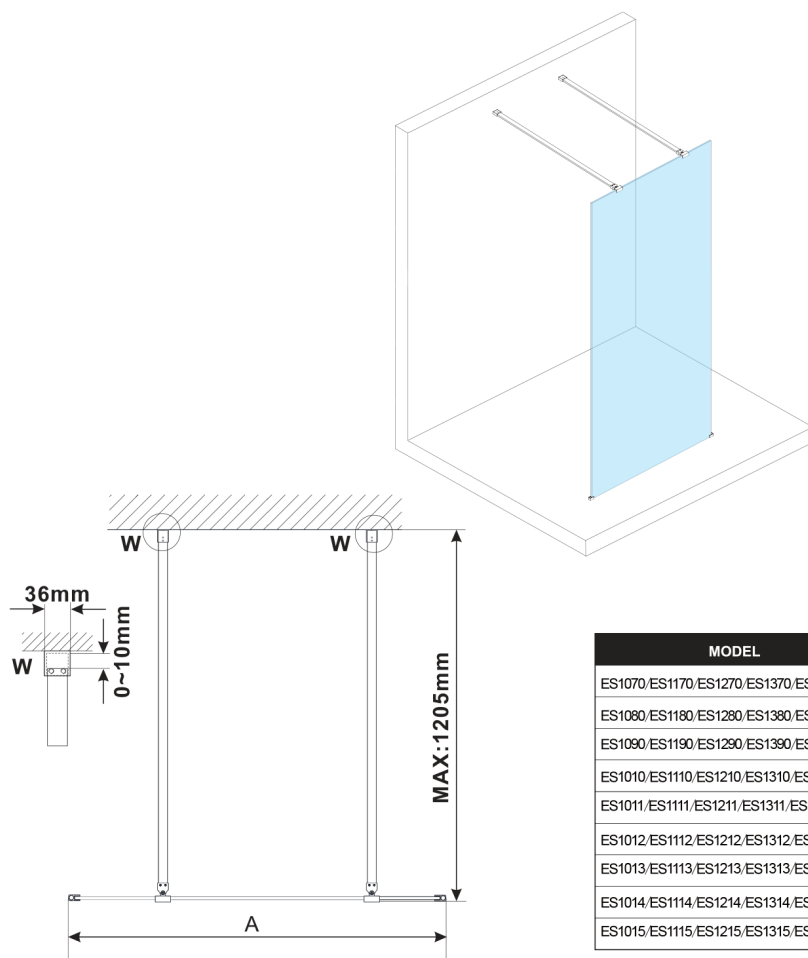

ESCA GOLD MATT Dusch-Glasteil, freistehend, Glas Marron, 1100 mm

Bestellcode: ES1511-08

Größe

Breite: 1100 mm

Höhe: 2100 mm

Eigenschaften

Garantie: 3 Jahre

Technisches Arbeitsblatt

MODEL	A, mm
ES1070, ES1170, ES1270, ES1370, ES1570	699
ES1080, ES1180, ES1280, ES1380, ES1580	799
ES1090, ES1190, ES1290, ES1390, ES1590	899
ES1010, ES1110, ES1210, ES1310, ES1510	999
ES1011, ES1111, ES1211, ES1311, ES1511	1099
ES1012, ES1112, ES1212, ES1312, ES1512	1199
ES1013, ES1113, ES1213, ES1313, ES1513	1299
ES1014, ES1114, ES1214, ES1314, ES1514	1399
ES1015, ES1115, ES1215, ES1315, ES1515	1499