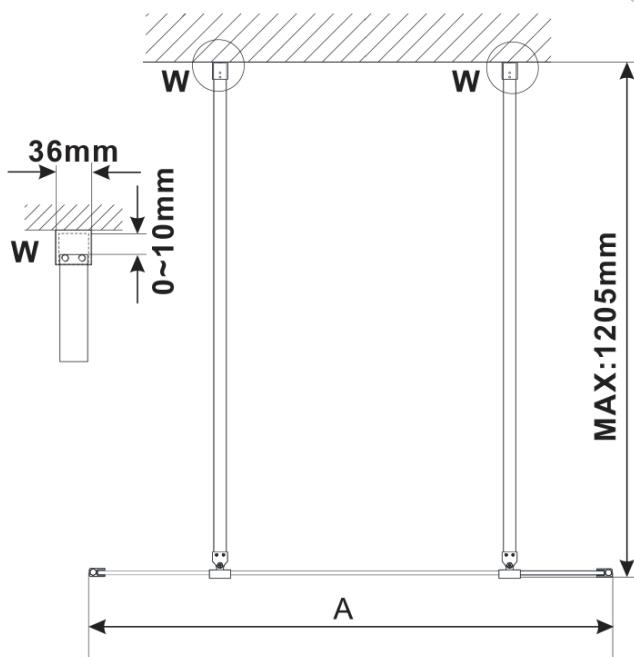

**ESCA GOLD MATT Dusch-Glasteil, freistehend, Glas  
Marron, 1000 mm**

**Bestellcode:** ES1510-08

**Grundinformation**

**Marke:** Polysan  
**Serie:** ESCA

**Größe**

**Breite:** 1000 mm  
**Höhe:** 2100 mm

**Eigenschaften**

**Farbenprofil:** Gold matt  
**Form:** 1-Teilige Duschatrennung Walk  
**Glasfarbe:** Marron - Glas  
**Glasbehandlung:** Antidrop  
**Glasdicke:** 8 mm  
**Gewicht / Stück:** 39.0 kg  
**Verpackung:** 3 Stück  
**Garantie:** 3 Jahre

## Technisches Arbeitsblatt

MODEL	A,mm
ES1070/ES1170/ES1270/ES1370/ES1570	699
ES1080/ES1180/ES1280/ES1380/ES1580	799
ES1090/ES1190/ES1290/ES1390/ES1590	899
ES1010/ES1110/ES1210/ES1310/ES1510	999
ES1011/ES1111/ES1211/ES1311/ES1511	1099
ES1012/ES1112/ES1212/ES1312/ES1512	1199
ES1013/ES1113/ES1213/ES1313/ES1513	1299
ES1014/ES1114/ES1214/ES1314/ES1514	1399
ES1015/ES1115/ES1215/ES1315/ES1515	1499