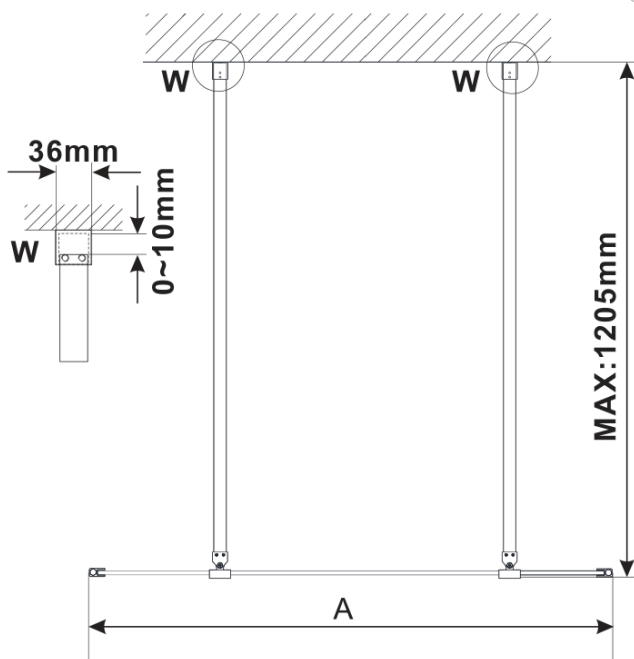

## Größe

**Breite:** 1500 mm  
**Höhe:** 2100 mm

## Eigenschaften

**Farbenprofil:** Gold matt  
**Form:** 1-Teilige Duschtrennung Walk  
**Glasfarbe:** Flötenglas  
**Glasbehandlung:** Antidrop  
**Glasdicke:** 8 mm  
**Gewicht / Stück:** 39.0 kg  
**Verpackung:** 3 Stück  
**Garantie:** 3 Jahre

## Technisches Arbeitsblatt

MODEL	A,mm
ES1070/ES1170/ES1270/ES1370/ES1570	699
ES1080/ES1180/ES1280/ES1380/ES1580	799
ES1090/ES1190/ES1290/ES1390/ES1590	899
ES1010/ES1110/ES1210/ES1310/ES1510	999
ES1011/ES1111/ES1211/ES1311/ES1511	1099
ES1012/ES1112/ES1212/ES1312/ES1512	1199
ES1013/ES1113/ES1213/ES1313/ES1513	1299
ES1014/ES1114/ES1214/ES1314/ES1514	1399
ES1015/ES1115/ES1215/ES1315/ES1515	1499