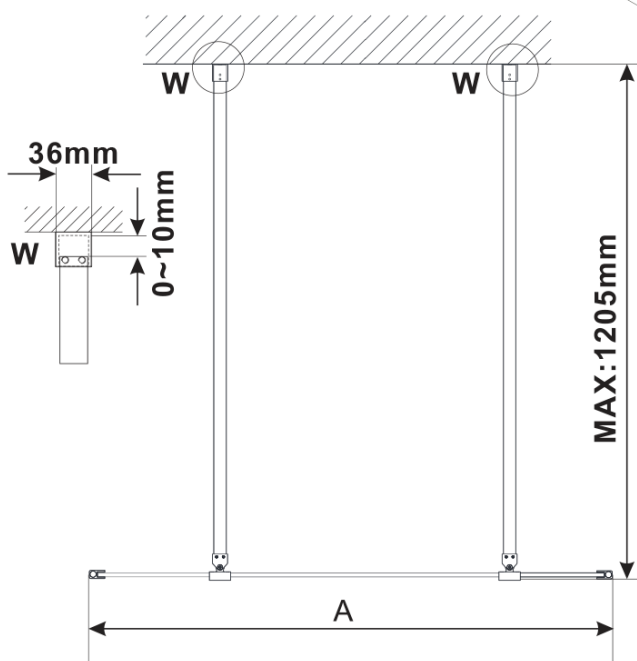

ESCA GOLD MATT Dusch-Glasteil, freistehend, Glas Flute, 1500 mm

Bestellcode: ES1315-08

Grundinformation

Marke: Polysan
Serie: ESCA

Größe

Breite: 1500 mm
Höhe: 2100 mm

Eigenschaften

Farbenprofil: Gold matt
Form: 1-Teilige Duschtrennung Walk
Glasfarbe: Flötenglas
Glasbehandlung: Antidrop
Glasdicke: 8 mm
Gewicht / Stück: 39.0 kg
Verpackung: 3 Stück
Garantie: 3 Jahre

Technisches Arbeitsblatt

| MODEL | A,mm |
|------------------------------------|------|
| ES1070/ES1170/ES1270/ES1370/ES1570 | 699 |
| ES1080/ES1180/ES1280/ES1380/ES1580 | 799 |
| ES1090/ES1190/ES1290/ES1390/ES1590 | 899 |
| ES1010/ES1110/ES1210/ES1310/ES1510 | 999 |
| ES1011/ES1111/ES1211/ES1311/ES1511 | 1099 |
| ES1012/ES1112/ES1212/ES1312/ES1512 | 1199 |
| ES1013/ES1113/ES1213/ES1313/ES1513 | 1299 |
| ES1014/ES1114/ES1214/ES1314/ES1514 | 1399 |
| ES1015/ES1115/ES1215/ES1315/ES1515 | 1499 |