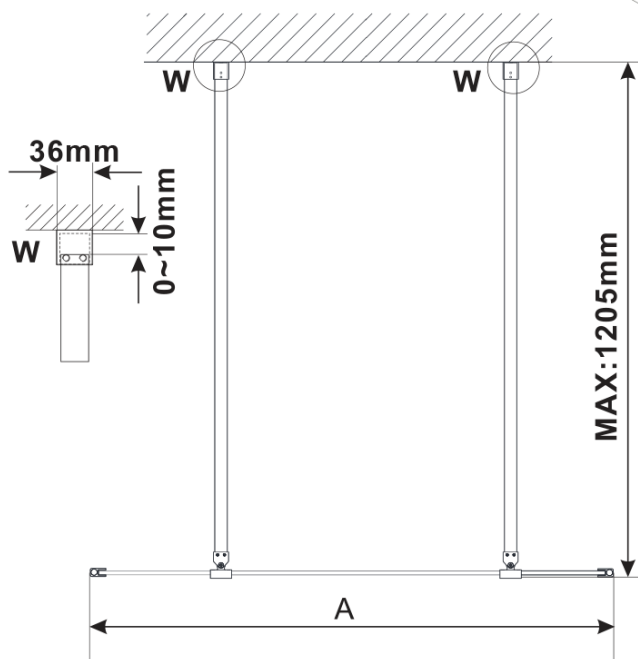

## Größe

**Breite:** 1300 mm  
**Höhe:** 2100 mm

## Eigenschaften

**Farbenprofil:** Gold matt  
**Form:** 1-Teilige Duschtrennung Walk  
**Glasfarbe:** Flötenglas  
**Glasbehandlung:** Antidrop  
**Glasdicke:** 8 mm  
**Gewicht / Stück:** 39.0 kg  
**Verpackung:** 3 Stück  
**Garantie:** 3 Jahre

## Technisches Arbeitsblatt

MODEL	A,mm
ES1070/ES1170/ES1270/ES1370/ES1570	699
ES1080/ES1180/ES1280/ES1380/ES1580	799
ES1090/ES1190/ES1290/ES1390/ES1590	899
ES1010/ES1110/ES1210/ES1310/ES1510	999
ES1011/ES1111/ES1211/ES1311/ES1511	1099
ES1012/ES1112/ES1212/ES1312/ES1512	1199
ES1013/ES1113/ES1213/ES1313/ES1513	1299
ES1014/ES1114/ES1214/ES1314/ES1514	1399
ES1015/ES1115/ES1215/ES1315/ES1515	1499