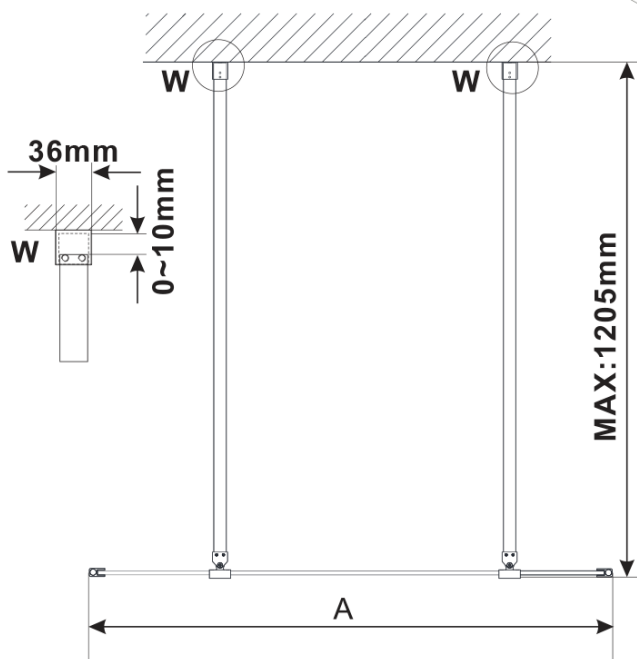

## Größe

**Breite:** 1300 mm  
**Höhe:** 2100 mm

## Eigenschaften

**Farbenprofil:** Gold matt  
**Form:** 1-Teilige Duschtrennung Walk  
**Glasfarbe:** Flötenglas  
**Glasbehandlung:** Antidrop  
**Glasdicke:** 8 mm  
**Gewicht / Stück:** 39.0 kg  
**Verpackung:** 3 Stück  
**Garantie:** 3 Jahre

Technisches Arbeitsblatt

MODEL	A,mm
ES1070/ES1170/ES1270/ES1370/ES1570	699
ES1080/ES1180/ES1280/ES1380/ES1580	799
ES1090/ES1190/ES1290/ES1390/ES1590	899
ES1010/ES1110/ES1210/ES1310/ES1510	999
ES1011/ES1111/ES1211/ES1311/ES1511	1099
ES1012/ES1112/ES1212/ES1312/ES1512	1199
ES1013/ES1113/ES1213/ES1313/ES1513	1299
ES1014/ES1114/ES1214/ES1314/ES1514	1399
ES1015/ES1115/ES1215/ES1315/ES1515	1499