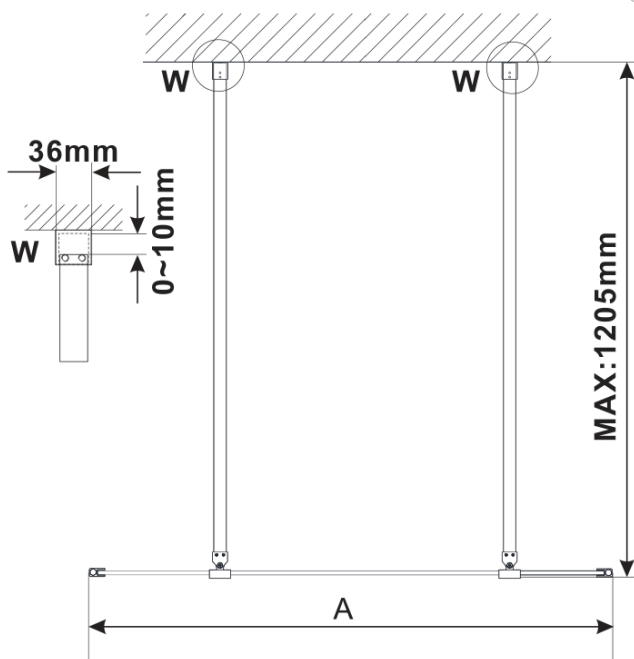

ESCA GOLD MATT Dusch-Glasteil, freistehend, Glas Flute, 1200 mm

Bestellcode: ES1312-08

Grundinformation

Marke: Polysan
Serie: ESCA

Größe

Breite: 1200 mm
Höhe: 2100 mm

Eigenschaften

Farbenprofil: Gold matt
Form: 1-Teilige Duschtrennung Walk
Glasfarbe: Flötenglas
Glasbehandlung: Antidrop
Glasdicke: 8 mm
Gewicht / Stück: 39.0 kg
Verpackung: 3 Stück
Garantie: 3 Jahre

Technisches Arbeitsblatt

MODEL	A,mm
ES1070/ES1170/ES1270/ES1370/ES1570	699
ES1080/ES1180/ES1280/ES1380/ES1580	799
ES1090/ES1190/ES1290/ES1390/ES1590	899
ES1010/ES1110/ES1210/ES1310/ES1510	999
ES1011/ES1111/ES1211/ES1311/ES1511	1099
ES1012/ES1112/ES1212/ES1312/ES1512	1199
ES1013/ES1113/ES1213/ES1313/ES1513	1299
ES1014/ES1114/ES1214/ES1314/ES1514	1399
ES1015/ES1115/ES1215/ES1315/ES1515	1499