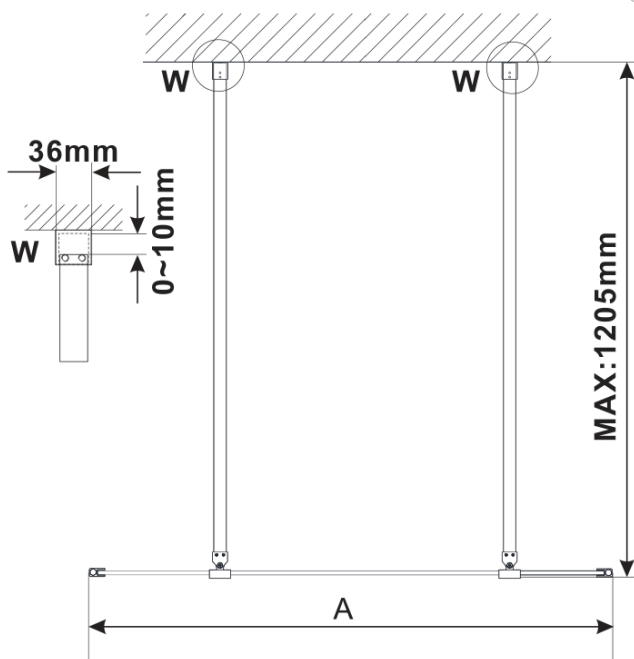

ESCA GOLD MATT Dusch-Glasteil, freistehend, Glas Flute, 1100 mm

Bestellcode: ES1311-08

Grundinformation

Marke: Polysan
Serie: ESCA

Größe

Breite: 1100 mm
Höhe: 2100 mm

Eigenschaften

Farbenprofil: Gold matt
Form: 1-Teilige Duschtrennung Walk
Glasfarbe: Flötenglas
Glasbehandlung: Antidrop
Glasdicke: 8 mm
Gewicht / Stück: 39.0 kg
Verpackung: 3 Stück
Garantie: 3 Jahre

Technisches Arbeitsblatt

MODEL	A,mm
ES1070/ES1170/ES1270/ES1370/ES1570	699
ES1080/ES1180/ES1280/ES1380/ES1580	799
ES1090/ES1190/ES1290/ES1390/ES1590	899
ES1010/ES1110/ES1210/ES1310/ES1510	999
ES1011/ES1111/ES1211/ES1311/ES1511	1099
ES1012/ES1112/ES1212/ES1312/ES1512	1199
ES1013/ES1113/ES1213/ES1313/ES1513	1299
ES1014/ES1114/ES1214/ES1314/ES1514	1399
ES1015/ES1115/ES1215/ES1315/ES1515	1499