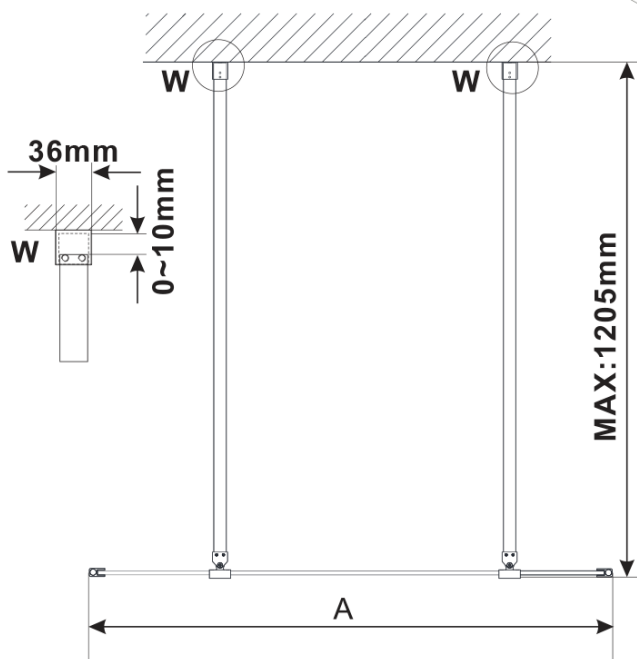

ESCA GOLD MATT Dusch-Glasteil, freistehend, Glas Flute, 1000 mm

Bestellcode: ES1310-08

Grundinformation

Marke: Polysan
Serie: ESCA

Größe

Breite: 1000 mm
Höhe: 2100 mm

Eigenschaften

Farbenprofil: Gold matt
Form: 1-Teilige Duschtrennung Walk
Glasfarbe: Flötenglas
Glasbehandlung: Antidrop
Glasdicke: 8 mm
Gewicht / Stück: 39.0 kg
Verpackung: 3 Stück
Garantie: 3 Jahre

Technisches Arbeitsblatt

MODEL	A,mm
ES1070/ES1170/ES1270/ES1370/ES1570	699
ES1080/ES1180/ES1280/ES1380/ES1580	799
ES1090/ES1190/ES1290/ES1390/ES1590	899
ES1010/ES1110/ES1210/ES1310/ES1510	999
ES1011/ES1111/ES1211/ES1311/ES1511	1099
ES1012/ES1112/ES1212/ES1312/ES1512	1199
ES1013/ES1113/ES1213/ES1313/ES1513	1299
ES1014/ES1114/ES1214/ES1314/ES1514	1399
ES1015/ES1115/ES1215/ES1315/ES1515	1499