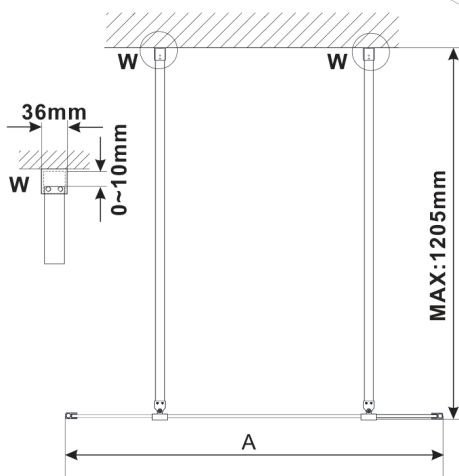

ESCA GOLD MATT Dusch-Glasteil, freistehend, Glas Flute, 1000 mm

Bestellcode: ES1310-08

Größe

Breite: 1000 mm

Höhe: 2100 mm

Eigenschaften

Garantie: 3 Jahre

Technisches Arbeitsblatt

MODEL	A,mm
ES1070,ES1170,ES1270,ES1370,ES1570	699
ES1080,ES1180,ES1280,ES1380,ES1580	799
ES1090,ES1190,ES1290,ES1390,ES1590	899
ES1010,ES1110,ES1210,ES1310,ES1510	999
ES1011,ES1111,ES1211,ES1311,ES1511	1099
ES1012,ES1112,ES1212,ES1312,ES1512	1199
ES1013,ES1113,ES1213,ES1313,ES1513	1299
ES1014,ES1114,ES1214,ES1314,ES1514	1399
ES1015,ES1115,ES1215,ES1315,ES1515	1499