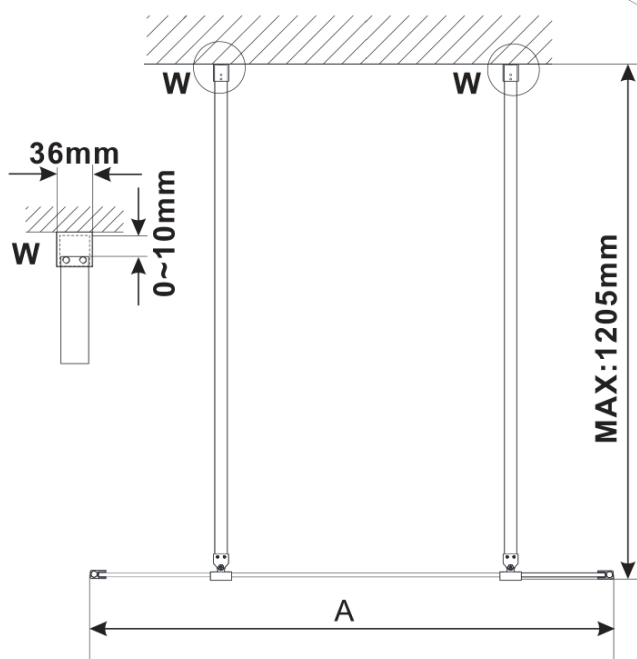

**ESCA GOLD MATT Dusch-Glasteil, freistehend,
graues Glas, 1300 mm**

Bestellcode: ES1213-08

Grundinformation

Marke: Polysan
Serie: ESCA

Größe

Breite: 1300 mm
Höhe: 2100 mm

Eigenschaften

Farbenprofil: Gold matt
Form: 1-Teilige Duschtrennung Walk
Glasfarbe: Rauchglas
Glasbehandlung: Antidrop
Glasdicke: 8 mm
Gewicht / Stück: 71.0 kg
Verpackung: 3 Stück
Garantie: 3 Jahre

ESCA GOLD MATT Dusch-Glasteil, freistehend,
graues Glas, 1300 mm

Technisches Arbeitsblatt

MODEL	A,mm
ES1070/ES1170/ES1270/ES1370/ES1570	699
ES1080/ES1180/ES1280/ES1380/ES1580	799
ES1090/ES1190/ES1290/ES1390/ES1590	899
ES1010/ES1110/ES1210/ES1310/ES1510	999
ES1011/ES1111/ES1211/ES1311/ES1511	1099
ES1012/ES1112/ES1212/ES1312/ES1512	1199
ES1013/ES1113/ES1213/ES1313/ES1513	1299
ES1014/ES1114/ES1214/ES1314/ES1514	1399
ES1015/ES1115/ES1215/ES1315/ES1515	1499