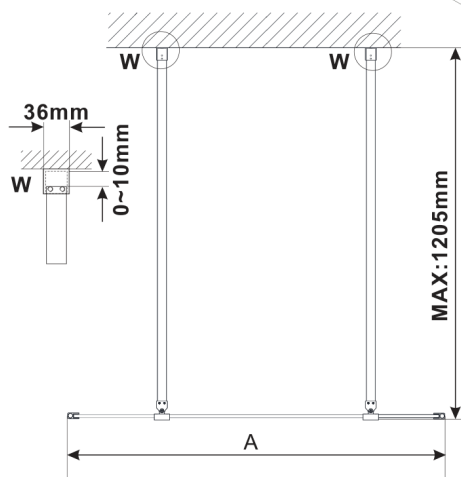

ESCA GOLD MATT Dusch-Glasteil, freistehend, graues Glas, 1200 mm

Bestellcode: ES1212-08

Größe

Breite: 1200 mm

Höhe: 2100 mm

Eigenschaften

Garantie: 3 Jahre

Technisches Arbeitsblatt

MODEL	A,mm
ES1070/ES1170/ES1270/ES1370/ES1570	699
ES1080/ES1180/ES1280/ES1380/ES1580	799
ES1090/ES1190/ES1290/ES1390/ES1590	899
ES1010/ES1110/ES1210/ES1310/ES1510	999
ES1011/ES1111/ES1211/ES1311/ES1511	1099
ES1012/ES1112/ES1212/ES1312/ES1512	1199
ES1013/ES1113/ES1213/ES1313/ES1513	1299
ES1014/ES1114/ES1214/ES1314/ES1514	1399
ES1015/ES1115/ES1215/ES1315/ES1515	1499