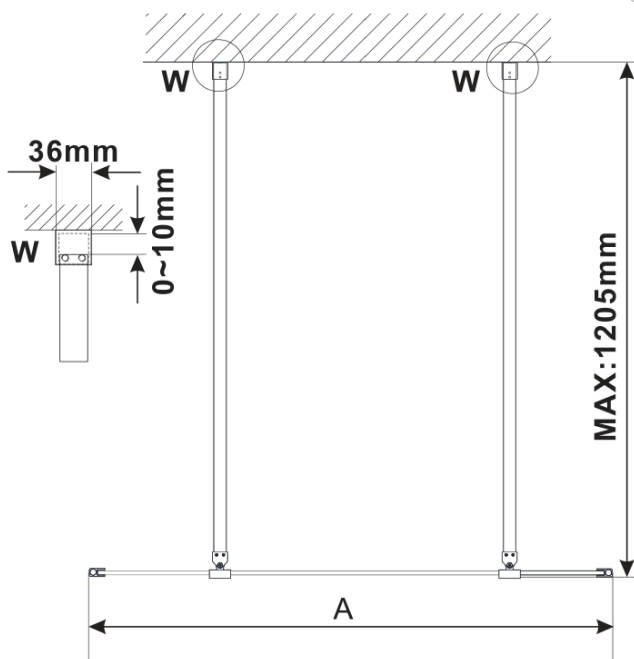

**ESCA GOLD MATT Dusch-Glasteil, freistehend,
graues Glas, 1100 mm**

Bestellcode: ES1211-08

Grundinformation

Marke: Polysan
Serie: ESCA

Größe

Breite: 1100 mm
Höhe: 2100 mm

Eigenschaften

Farbenprofil: Gold matt
Form: 1-Teilige Duschtrennung Walk
Glasfarbe: Rauchglas
Glasbehandlung: Antidrop
Glasdicke: 8 mm
Gewicht / Stück: 58.0 kg
Verpackung: 3 Stück
Garantie: 3 Jahre

Technisches Arbeitsblatt

MODEL	A,mm
ES1070/ES1170/ES1270/ES1370/ES1570	699
ES1080/ES1180/ES1280/ES1380/ES1580	799
ES1090/ES1190/ES1290/ES1390/ES1590	899
ES1010/ES1110/ES1210/ES1310/ES1510	999
ES1011/ES1111/ES1211/ES1311/ES1511	1099
ES1012/ES1112/ES1212/ES1312/ES1512	1199
ES1013/ES1113/ES1213/ES1313/ES1513	1299
ES1014/ES1114/ES1214/ES1314/ES1514	1399
ES1015/ES1115/ES1215/ES1315/ES1515	1499