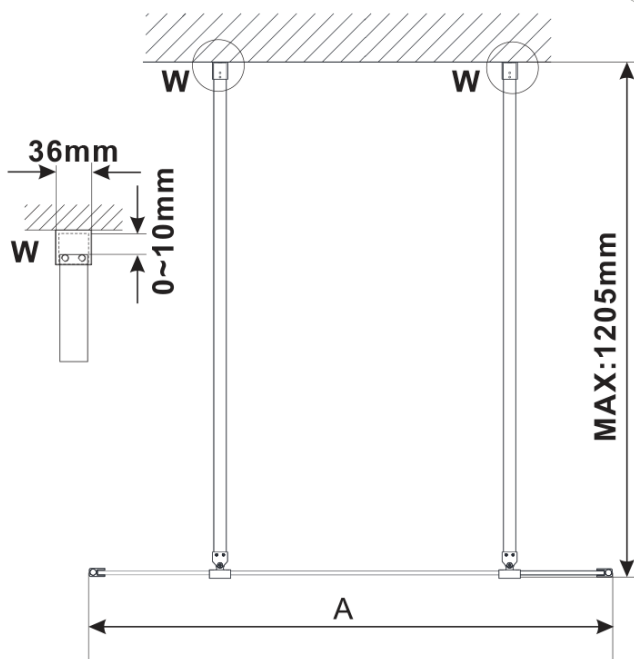

**ESCA GOLD MATT Dusch-Glasteil, freistehend,  
graues Glas, 1000 mm**

**Bestellcode:** ES1210-08

**Grundinformation**

**Marke:** Polysan  
**Serie:** ESCA

**Größe**

**Breite:** 1000 mm  
**Höhe:** 2100 mm

**Eigenschaften**

**Farbenprofil:** Gold matt  
**Form:** 1-Teilige Duschtrennung Walk  
**Glasfarbe:** Rauchglas  
**Glasbehandlung:** Antidrop  
**Glasdicke:** 8 mm  
**Gewicht / Stück:** 45.0 kg  
**Verpackung:** 3 Stück  
**Garantie:** 3 Jahre

## Technisches Arbeitsblatt

MODEL	A,mm
ES1070/ES1170/ES1270/ES1370/ES1570	699
ES1080/ES1180/ES1280/ES1380/ES1580	799
ES1090/ES1190/ES1290/ES1390/ES1590	899
ES1010/ES1110/ES1210/ES1310/ES1510	999
ES1011/ES1111/ES1211/ES1311/ES1511	1099
ES1012/ES1112/ES1212/ES1312/ES1512	1199
ES1013/ES1113/ES1213/ES1313/ES1513	1299
ES1014/ES1114/ES1214/ES1314/ES1514	1399
ES1015/ES1115/ES1215/ES1315/ES1515	1499