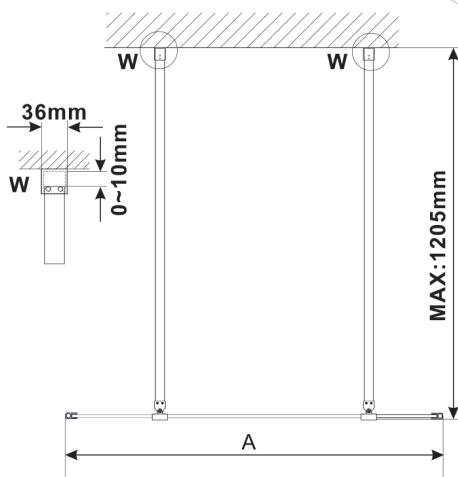

**ESCA GOLD MATT Dusch-Glasteil, freistehend,  
graues Glas, 1000 mm**

**Bestellcode:** ES1210-08

**Größe**

Breite: 1000 mm

Höhe: 2100 mm

**Eigenschaften**

Garantie: 3 Jahre

**Technisches Arbeitsblatt**

MODEL	A,mm
ES1070/ES1170/ES1270/ES1370/ES1570	699
ES1080/ES1180/ES1280/ES1380/ES1580	799
ES1090/ES1190/ES1290/ES1390/ES1590	899
ES1010/ES1110/ES1210/ES1310/ES1510	999
ES1011/ES1111/ES1211/ES1311/ES1511	1099
ES1012/ES1112/ES1212/ES1312/ES1512	1199
ES1013/ES1113/ES1213/ES1313/ES1513	1299
ES1014/ES1114/ES1214/ES1314/ES1514	1399
ES1015/ES1115/ES1215/ES1315/ES1515	1499