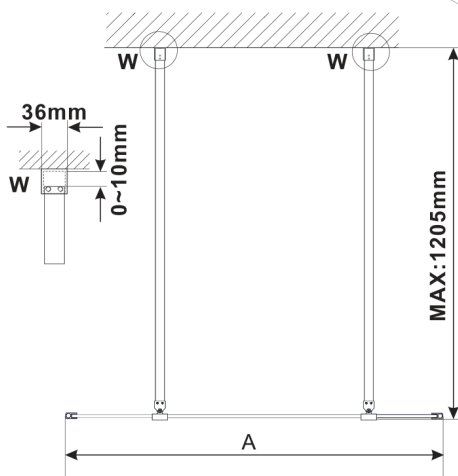

ESCA GOLD MATT Dusch-Glasteil, freistehend, Milchglas, 1500 mm

Bestellcode: ES1115-08

Größe

Breite: 1500 mm

Höhe: 2100 mm

Eigenschaften

Garantie: 3 Jahre

Technisches Arbeitsblatt

MODEL	A, mm
ES1070, ES1170, ES1270, ES1370, ES1570	699
ES1080, ES1180, ES1280, ES1380, ES1580	799
ES1090, ES1190, ES1290, ES1390, ES1590	899
ES1010, ES1110, ES1210, ES1310, ES1510	999
ES1011, ES1111, ES1211, ES1311, ES1511	1099
ES1012, ES1112, ES1212, ES1312, ES1512	1199
ES1013, ES1113, ES1213, ES1313, ES1513	1299
ES1014, ES1114, ES1214, ES1314, ES1514	1399
ES1015, ES1115, ES1215, ES1315, ES1515	1499