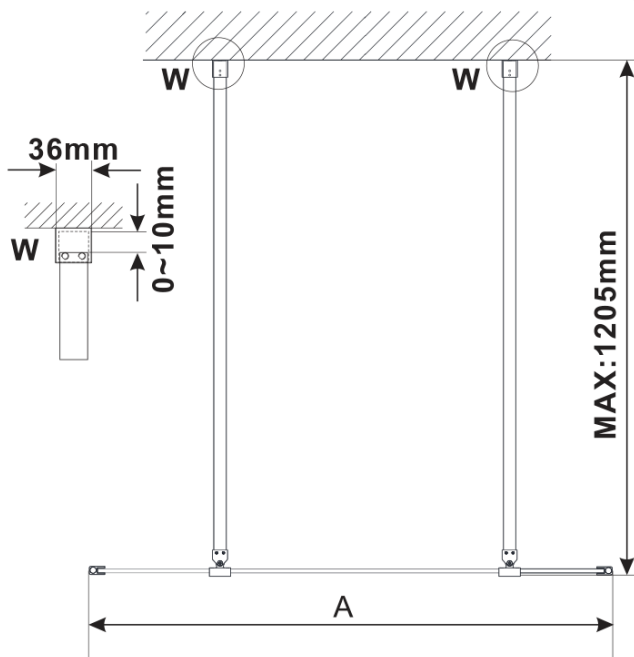

ESCA GOLD MATT Dusch-Glasteil, freistehend, Milchglas, 1400 mm

Bestellcode: ES1114-08

Grundinformation

Marke: Polysan
Serie: ESCA

Größe

Breite: 1400 mm
Höhe: 2100 mm

Eigenschaften

Farbenprofil: Gold matt
Form: 1-Teilige Duschtrennung Walk
Glasfarbe: Mattglass
Glasbehandlung: Antidrop
Glasdicke: 8 mm
Gewicht / Stück: 76.0 kg
Verpackung: 3 Stück
Garantie: 3 Jahre

Technisches Arbeitsblatt

MODEL	A,mm
ES1070/ES1170/ES1270/ES1370/ES1570	699
ES1080/ES1180/ES1280/ES1380/ES1580	799
ES1090/ES1190/ES1290/ES1390/ES1590	899
ES1010/ES1110/ES1210/ES1310/ES1510	999
ES1011/ES1111/ES1211/ES1311/ES1511	1099
ES1012/ES1112/ES1212/ES1312/ES1512	1199
ES1013/ES1113/ES1213/ES1313/ES1513	1299
ES1014/ES1114/ES1214/ES1314/ES1514	1399
ES1015/ES1115/ES1215/ES1315/ES1515	1499