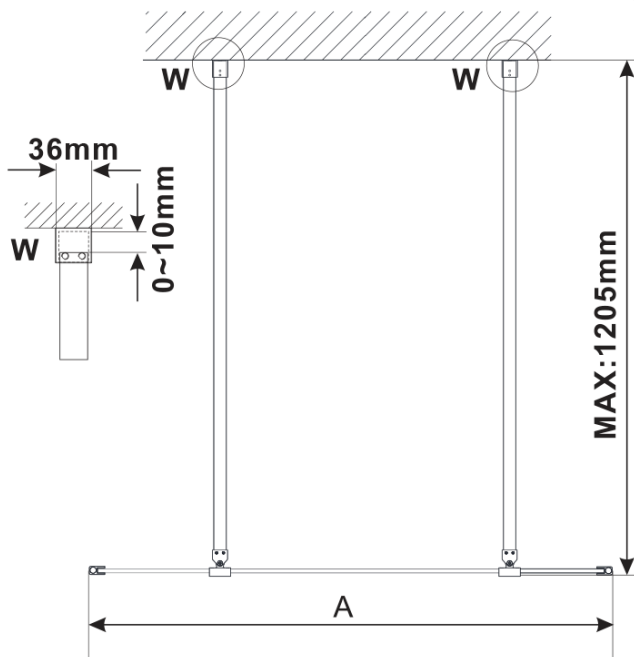

## Größe

**Breite:** 1300 mm  
**Höhe:** 2100 mm

## Eigenschaften

**Farbenprofil:** Gold matt  
**Form:** 1-Teilige Duschtrennung Walk  
**Glasfarbe:** Mattglass  
**Glasbehandlung:** Antidrop  
**Glasdicke:** 8 mm  
**Gewicht / Stück:** 71.0 kg  
**Verpackung:** 3 Stück  
**Garantie:** 3 Jahre

Technisches Arbeitsblatt

MODEL	A,mm
ES1070/ES1170/ES1270/ES1370/ES1570	699
ES1080/ES1180/ES1280/ES1380/ES1580	799
ES1090/ES1190/ES1290/ES1390/ES1590	899
ES1010/ES1110/ES1210/ES1310/ES1510	999
ES1011/ES1111/ES1211/ES1311/ES1511	1099
ES1012/ES1112/ES1212/ES1312/ES1512	1199
ES1013/ES1113/ES1213/ES1313/ES1513	1299
ES1014/ES1114/ES1214/ES1314/ES1514	1399
ES1015/ES1115/ES1215/ES1315/ES1515	1499