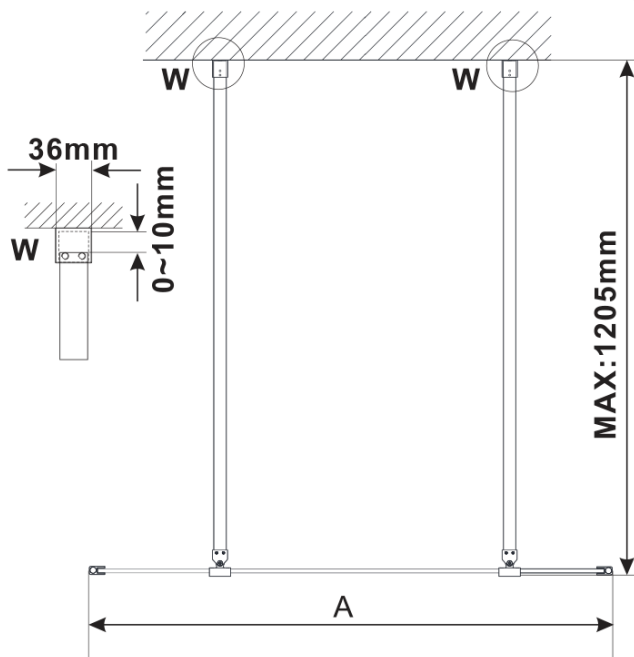

ESCA GOLD MATT Dusch-Glasteil, freistehend, Milchglas, 1300 mm

Bestellcode: ES1113-08

Grundinformation

Marke: Polysan

Serie: ESCA

Größe

Breite: 1300 mm

Höhe: 2100 mm

Eigenschaften

Farbenprofil: Gold matt

Form: 1-Teilige Duschtrennung Walk

Glasfarbe: Mattglass

Glasbehandlung: Antidrop

Glasdicke: 8 mm

Gewicht / Stück: 71.0 kg

Verpackung: 3 Stück

Garantie: 3 Jahre

Technisches Arbeitsblatt

MODEL	A,mm
ES1070/ES1170/ES1270/ES1370/ES1570	699
ES1080/ES1180/ES1280/ES1380/ES1580	799
ES1090/ES1190/ES1290/ES1390/ES1590	899
ES1010/ES1110/ES1210/ES1310/ES1510	999
ES1011/ES1111/ES1211/ES1311/ES1511	1099
ES1012/ES1112/ES1212/ES1312/ES1512	1199
ES1013/ES1113/ES1213/ES1313/ES1513	1299
ES1014/ES1114/ES1214/ES1314/ES1514	1399
ES1015/ES1115/ES1215/ES1315/ES1515	1499