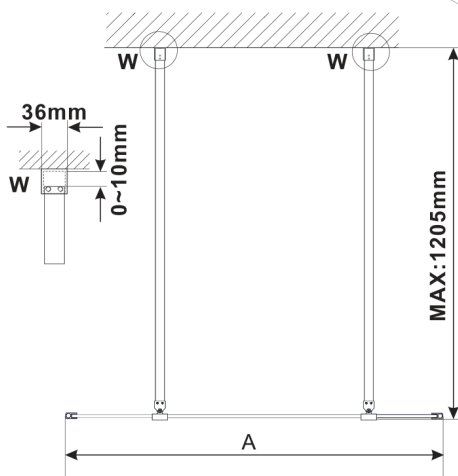

ESCA GOLD MATT Dusch-Glasteil, freistehend, Milchglas, 1300 mm

Bestellcode: ES1113-08

Größe

Breite: 1300 mm

Höhe: 2100 mm

Eigenschaften

Garantie: 3 Jahre

Technisches Arbeitsblatt

MODEL	A,mm
ES1070,ES1170,ES1270,ES1370,ES1570	699
ES1080,ES1180,ES1280,ES1380,ES1580	799
ES1090,ES1190,ES1290,ES1390,ES1590	899
ES1010,ES1110,ES1210,ES1310,ES1510	999
ES1011,ES1111,ES1211,ES1311,ES1511	1099
ES1012,ES1112,ES1212,ES1312,ES1512	1199
ES1013,ES1113,ES1213,ES1313,ES1513	1299
ES1014,ES1114,ES1214,ES1314,ES1514	1399
ES1015,ES1115,ES1215,ES1315,ES1515	1499