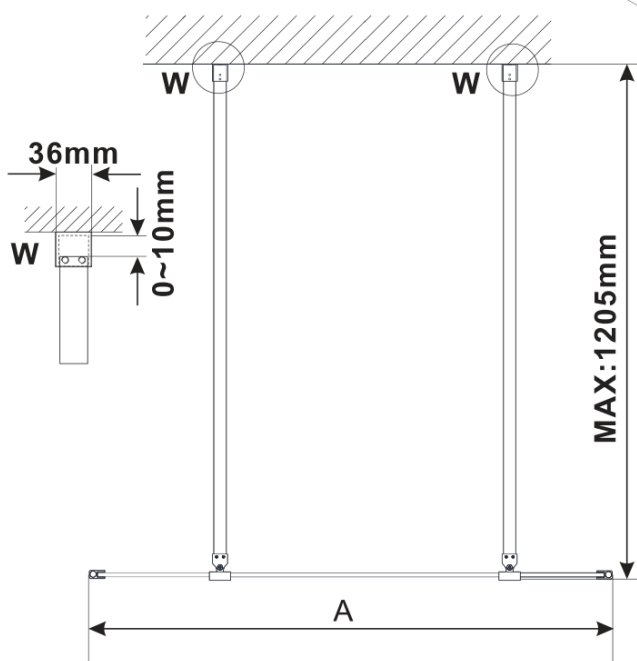

ESCA GOLD MATT Dusch-Glasteil, freistehend, Milchglas, 1200 mm

Bestellcode: ES1112-08

Grundinformation

Marke: Polysan
Serie: ESCA

Größe

Breite: 1200 mm
Höhe: 2100 mm

Eigenschaften

Farbenprofil: Gold matt
Form: 1-Teilige Duschtrennung Walk
Glasfarbe: Mattglass
Glasbehandlung: Antidrop
Glasdicke: 8 mm
Gewicht / Stück: 66.0 kg
Verpackung: 3 Stück
Garantie: 3 Jahre

Technisches Arbeitsblatt

MODEL	A,mm
ES1070/ES1170/ES1270/ES1370/ES1570	699
ES1080/ES1180/ES1280/ES1380/ES1580	799
ES1090/ES1190/ES1290/ES1390/ES1590	899
ES1010/ES1110/ES1210/ES1310/ES1510	999
ES1011/ES1111/ES1211/ES1311/ES1511	1099
ES1012/ES1112/ES1212/ES1312/ES1512	1199
ES1013/ES1113/ES1213/ES1313/ES1513	1299
ES1014/ES1114/ES1214/ES1314/ES1514	1399
ES1015/ES1115/ES1215/ES1315/ES1515	1499