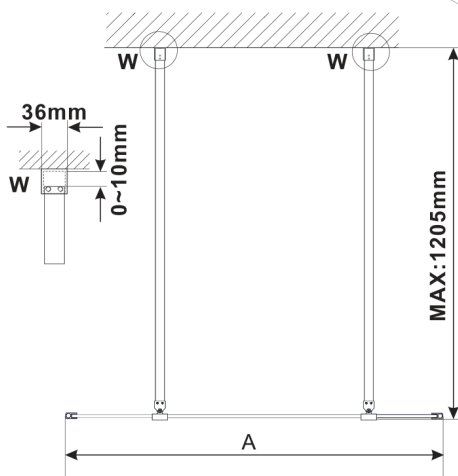

ESCA GOLD MATT Dusch-Glasteil, freistehend, Milchglas, 1200 mm

Bestellcode: ES1112-08

Größe

Breite: 1200 mm

Höhe: 2100 mm

Eigenschaften

Garantie: 3 Jahre

Technisches Arbeitsblatt

MODEL	A, mm
ES1070, ES1170, ES1270, ES1370, ES1570	699
ES1080, ES1180, ES1280, ES1380, ES1580	799
ES1090, ES1190, ES1290, ES1390, ES1590	899
ES1010, ES1110, ES1210, ES1310, ES1510	999
ES1011, ES1111, ES1211, ES1311, ES1511	1099
ES1012, ES1112, ES1212, ES1312, ES1512	1199
ES1013, ES1113, ES1213, ES1313, ES1513	1299
ES1014, ES1114, ES1214, ES1314, ES1514	1399
ES1015, ES1115, ES1215, ES1315, ES1515	1499