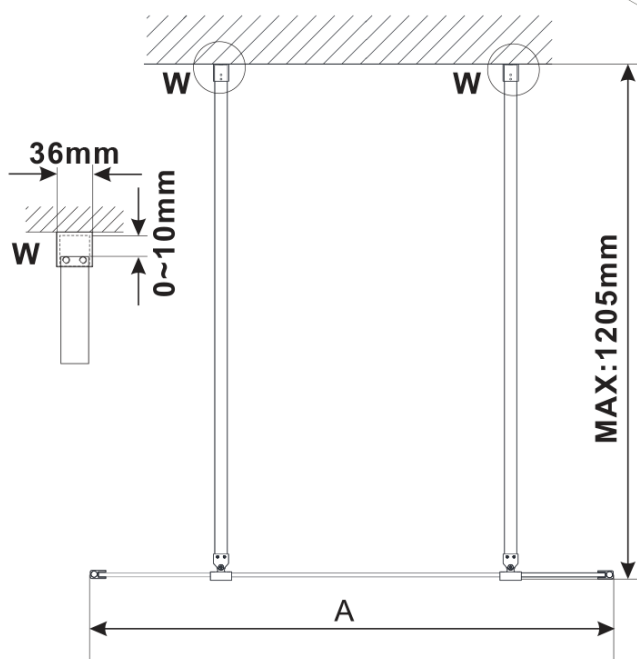

# ESCA GOLD MATT Dusch-Glasteil, freistehend, Milchglas, 1100 mm

**Bestellcode:** ES1111-08

## Größe

**Breite:** 1100 mm  
**Höhe:** 2100 mm

## Eigenschaften

**Farbenprofil:** Gold matt  
**Form:** 1-Teilige Duschtrennung Walk  
**Glasfarbe:** Mattglass  
**Glasbehandlung:** Antidrop  
**Glasdicke:** 8 mm  
**Gewicht / Stück:** 58.0 kg  
**Verpackung:** 3 Stück  
**Garantie:** 3 Jahre

## Technisches Arbeitsblatt

| MODEL                              | A,mm |
|------------------------------------|------|
| ES1070/ES1170/ES1270/ES1370/ES1570 | 699  |
| ES1080/ES1180/ES1280/ES1380/ES1580 | 799  |
| ES1090/ES1190/ES1290/ES1390/ES1590 | 899  |
| ES1010/ES1110/ES1210/ES1310/ES1510 | 999  |
| ES1011/ES1111/ES1211/ES1311/ES1511 | 1099 |
| ES1012/ES1112/ES1212/ES1312/ES1512 | 1199 |
| ES1013/ES1113/ES1213/ES1313/ES1513 | 1299 |
| ES1014/ES1114/ES1214/ES1314/ES1514 | 1399 |
| ES1015/ES1115/ES1215/ES1315/ES1515 | 1499 |