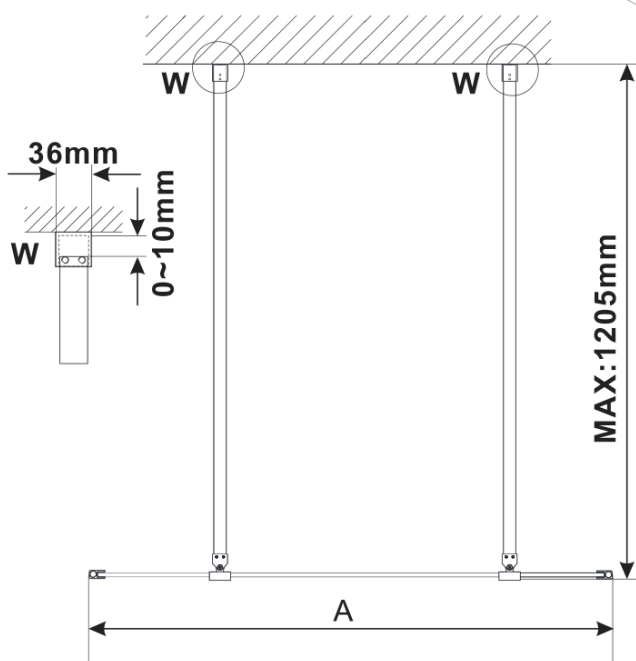

ESCA GOLD MATT Dusch-Glasteil, freistehend, Milchglas, 1000 mm

Bestellcode: ES1110-08

Grundinformation

Marke: Polysan
Serie: ESCA

Größe

Breite: 1000 mm
Höhe: 2100 mm

Eigenschaften

Farbenprofil: Gold matt
Form: 1-Teilige Duschtrennung Walk
Glasfarbe: Mattglass
Glasbehandlung: Antidrop
Glasdicke: 8 mm
Gewicht / Stück: 45.0 kg
Verpackung: 3 Stück
Garantie: 3 Jahre

Technisches Arbeitsblatt

MODEL	A,mm
ES1070/ES1170/ES1270/ES1370/ES1570	699
ES1080/ES1180/ES1280/ES1380/ES1580	799
ES1090/ES1190/ES1290/ES1390/ES1590	899
ES1010/ES1110/ES1210/ES1310/ES1510	999
ES1011/ES1111/ES1211/ES1311/ES1511	1099
ES1012/ES1112/ES1212/ES1312/ES1512	1199
ES1013/ES1113/ES1213/ES1313/ES1513	1299
ES1014/ES1114/ES1214/ES1314/ES1514	1399
ES1015/ES1115/ES1215/ES1315/ES1515	1499