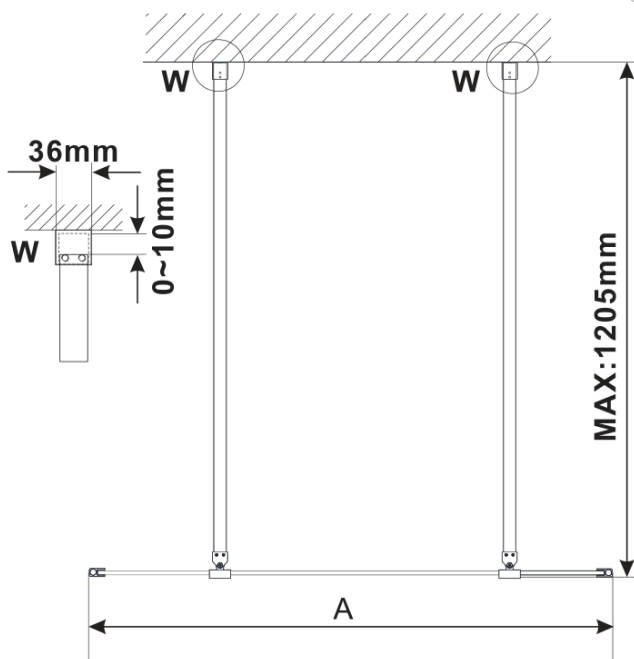

# ESCA WHITE MATT Dusch-Glasteil, freistehend, Glas Flute, 1300 mm

**Bestellcode:** ES1313-07

## Größe

**Breite:** 1300 mm  
**Höhe:** 2100 mm

## Eigenschaften

**Farbenprofil:** Weiß  
**Form:** 1-Teilige Duschtrennung Walk  
**Glasfarbe:** Flötenglas  
**Glasbehandlung:** Antidrop  
**Glasdicke:** 8 mm  
**Gewicht / Stück:** 39.0 kg  
**Verpackung:** 3 Stück  
**Garantie:** 3 Jahre

Technisches Arbeitsblatt

MODEL	A,mm
ES1070/ES1170/ES1270/ES1370/ES1570	699
ES1080/ES1180/ES1280/ES1380/ES1580	799
ES1090/ES1190/ES1290/ES1390/ES1590	899
ES1010/ES1110/ES1210/ES1310/ES1510	999
ES1011/ES1111/ES1211/ES1311/ES1511	1099
ES1012/ES1112/ES1212/ES1312/ES1512	1199
ES1013/ES1113/ES1213/ES1313/ES1513	1299
ES1014/ES1114/ES1214/ES1314/ES1514	1399
ES1015/ES1115/ES1215/ES1315/ES1515	1499