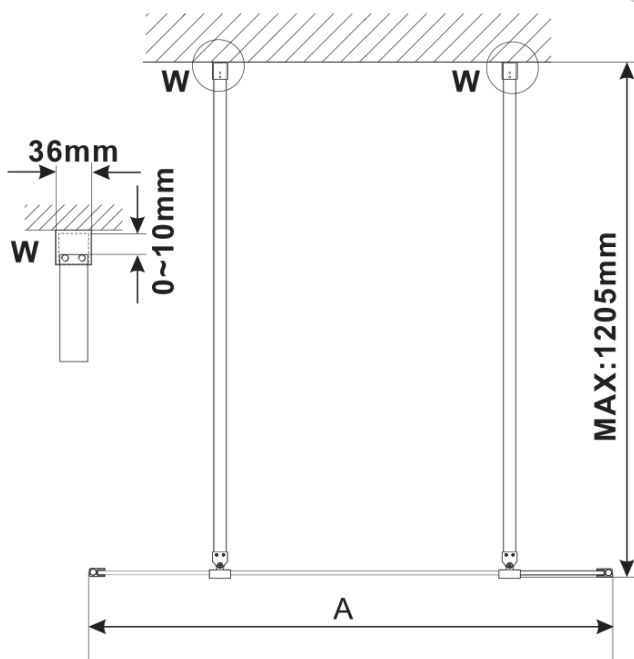

ESCA WHITE MATT Dusch-Glasteil, freistehend, Glas Flute, 1200 mm

Bestellcode: ES1312-07

Grundinformation

Marke: Polysan
Serie: ESCA

Größe

Breite: 1200 mm
Höhe: 2100 mm

Eigenschaften

Farbenprofil: Weiß
Form: 1-Teilige Duschtrennung Walk
Glasfarbe: Flötenglas
Glasbehandlung: Antidrop
Glasdicke: 8 mm
Gewicht / Stück: 39.0 kg
Verpackung: 3 Stück
Garantie: 3 Jahre

Technisches Arbeitsblatt

MODEL	A,mm
ES1070/ES1170/ES1270/ES1370/ES1570	699
ES1080/ES1180/ES1280/ES1380/ES1580	799
ES1090/ES1190/ES1290/ES1390/ES1590	899
ES1010/ES1110/ES1210/ES1310/ES1510	999
ES1011/ES1111/ES1211/ES1311/ES1511	1099
ES1012/ES1112/ES1212/ES1312/ES1512	1199
ES1013/ES1113/ES1213/ES1313/ES1513	1299
ES1014/ES1114/ES1214/ES1314/ES1514	1399
ES1015/ES1115/ES1215/ES1315/ES1515	1499