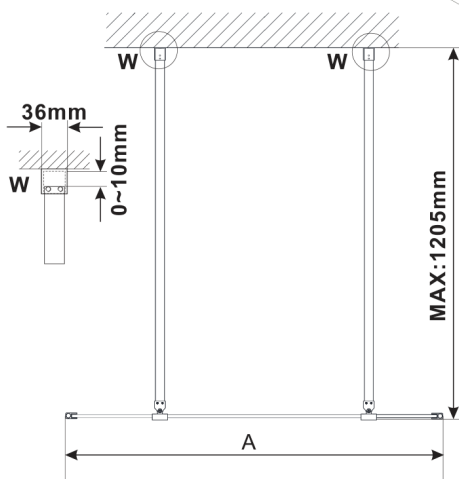

# ESCA WHITE MATT Dusch-Glasteil, freistehend, Glas Flute, 1200 mm

Bestellcode: ES1312-07

## Größe

Breite: 1200 mm

Höhe: 2100 mm

## Technisches Arbeitsblatt

MODEL	A,mm
ES1070/ES1170/ES1270/ES1370/ES1570	699
ES1080/ES1180/ES1280/ES1380/ES1580	799
ES1090/ES1190/ES1290/ES1390/ES1590	899
ES1010/ES1110/ES1210/ES1310/ES1510	999
ES1011/ES1111/ES1211/ES1311/ES1511	1099
ES1012/ES1112/ES1212/ES1312/ES1512	1199
ES1013/ES1113/ES1213/ES1313/ES1513	1299
ES1014/ES1114/ES1214/ES1314/ES1514	1399
ES1015/ES1115/ES1215/ES1315/ES1515	1499