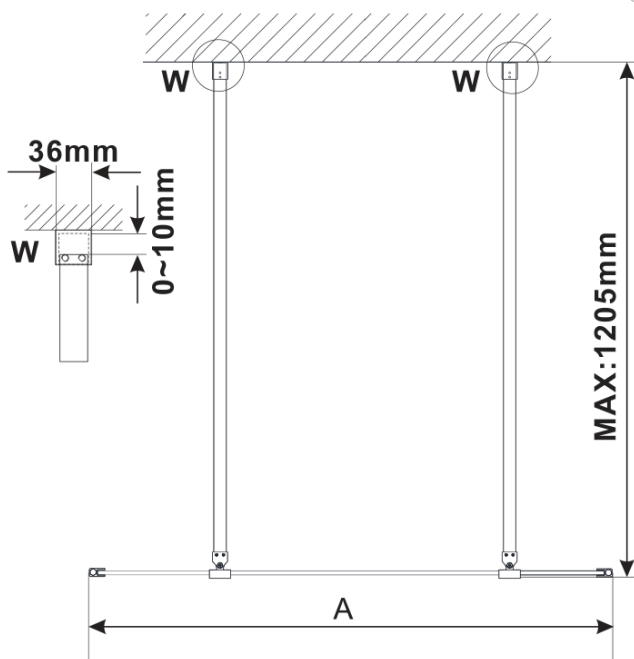

ESCA WHITE MATT Dusch-Glasteil, freistehend, Glas Flute, 1100 mm

Bestellcode: ES1311-07

Grundinformation

Marke: Polysan
Serie: ESCA

Größe

Breite: 1100 mm
Höhe: 2100 mm

Eigenschaften

Farbenprofil: Weiß
Form: 1-Teilige Duschtrennung Walk
Glasfarbe: Flötenglas
Glasbehandlung: Antidrop
Glasdicke: 8 mm
Gewicht / Stück: 39.0 kg
Verpackung: 3 Stück
Garantie: 3 Jahre

Technisches Arbeitsblatt

MODEL	A,mm
ES1070/ES1170/ES1270/ES1370/ES1570	699
ES1080/ES1180/ES1280/ES1380/ES1580	799
ES1090/ES1190/ES1290/ES1390/ES1590	899
ES1010/ES1110/ES1210/ES1310/ES1510	999
ES1011/ES1111/ES1211/ES1311/ES1511	1099
ES1012/ES1112/ES1212/ES1312/ES1512	1199
ES1013/ES1113/ES1213/ES1313/ES1513	1299
ES1014/ES1114/ES1214/ES1314/ES1514	1399
ES1015/ES1115/ES1215/ES1315/ES1515	1499