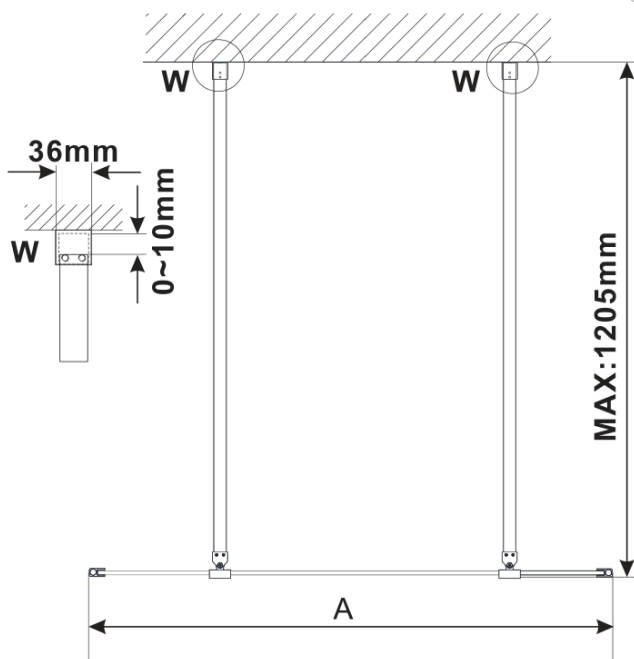

ESCA WHITE MATT Dusch-Glasteil, freistehend, Glas Flute, 1000 mm

Bestellcode: ES1310-07

Grundinformation

Marke: Polysan
Serie: ESCA

Größe

Breite: 1000 mm
Höhe: 2100 mm

Eigenschaften

Farbenprofil: Weiß
Form: 1-Teilige Duschtrennung Walk
Glasfarbe: Flötenglas
Glasbehandlung: Antidrop
Glasdicke: 8 mm
Gewicht / Stück: 39.0 kg
Verpackung: 3 Stück
Garantie: 3 Jahre

Technisches Arbeitsblatt

MODEL	A,mm
ES1070/ES1170/ES1270/ES1370/ES1570	699
ES1080/ES1180/ES1280/ES1380/ES1580	799
ES1090/ES1190/ES1290/ES1390/ES1590	899
ES1010/ES1110/ES1210/ES1310/ES1510	999
ES1011/ES1111/ES1211/ES1311/ES1511	1099
ES1012/ES1112/ES1212/ES1312/ES1512	1199
ES1013/ES1113/ES1213/ES1313/ES1513	1299
ES1014/ES1114/ES1214/ES1314/ES1514	1399
ES1015/ES1115/ES1215/ES1315/ES1515	1499