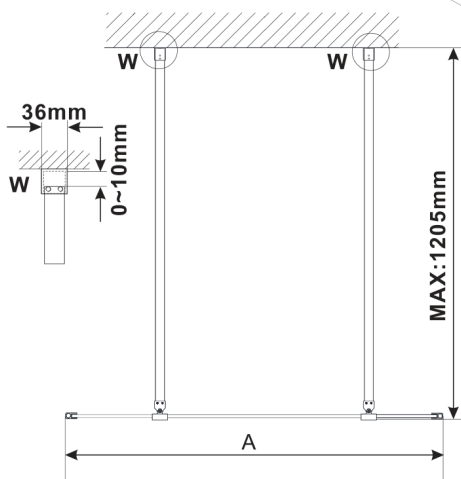

# ESCA WHITE MATT Dusch-Glasteil, freistehend, Glas Flute, 1000 mm

Bestellcode: ES1310-07

## Größe

Breite: 1000 mm

Höhe: 2100 mm

## Technisches Arbeitsblatt

MODEL	A,mm
ES1070/ES1170/ES1270/ES1370/ES1570	699
ES1080/ES1180/ES1280/ES1380/ES1580	799
ES1090/ES1190/ES1290/ES1390/ES1590	899
ES1010/ES1110/ES1210/ES1310/ES1510	999
ES1011/ES1111/ES1211/ES1311/ES1511	1099
ES1012/ES1112/ES1212/ES1312/ES1512	1199
ES1013/ES1113/ES1213/ES1313/ES1513	1299
ES1014/ES1114/ES1214/ES1314/ES1514	1399
ES1015/ES1115/ES1215/ES1315/ES1515	1499