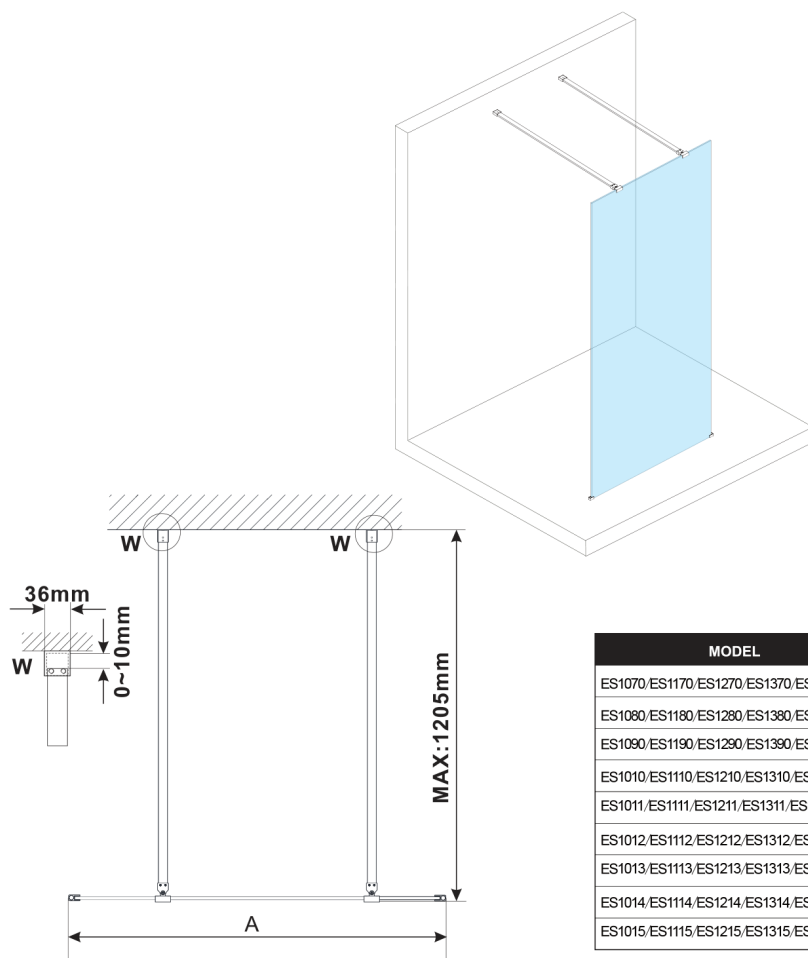

## ESCA WHITE MATT Dusch-Glasteil, freistehend, graues Glas, 1500 mm

Bestellcode: ES1215-07

### Größe

Breite: 1500 mm

Höhe: 2100 mm

## Technisches Arbeitsblatt

MODEL	A,mm
ES1070,ES1170,ES1270,ES1370,ES1570	699
ES1080,ES1180,ES1280,ES1380,ES1580	799
ES1090,ES1190,ES1290,ES1390,ES1590	899
ES1010,ES1110,ES1210,ES1310,ES1510	999
ES1011,ES1111,ES1211,ES1311,ES1511	1099
ES1012,ES1112,ES1212,ES1312,ES1512	1199
ES1013,ES1113,ES1213,ES1313,ES1513	1299
ES1014,ES1114,ES1214,ES1314,ES1514	1399
ES1015,ES1115,ES1215,ES1315,ES1515	1499