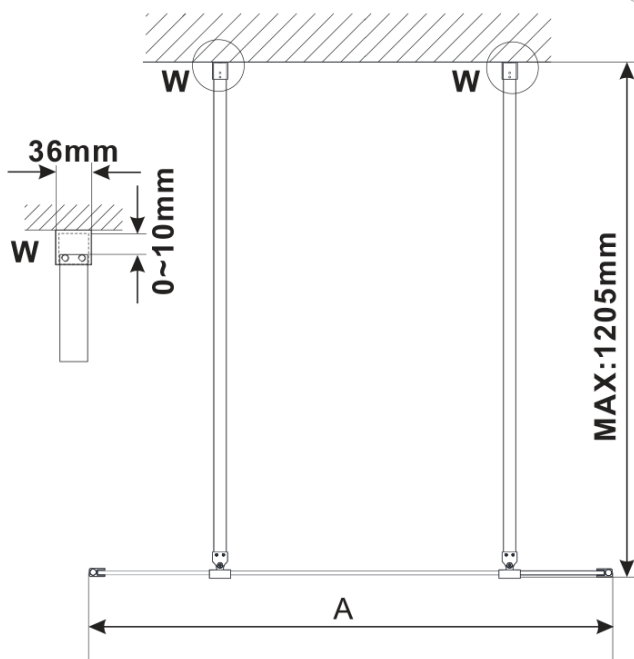

**ESCA WHITE MATT Dusch-Glasteil, freistehend,  
graues Glas, 1400 mm**

**Bestellcode:** ES1214-07

**Grundinformation**

**Marke:** Polysan  
**Serie:** ESCA

**Größe**

**Breite:** 1400 mm  
**Höhe:** 2100 mm

**Eigenschaften**

**Farbenprofil:** Weiß  
**Form:** 1-Teilige Duschtrennung Walk  
**Glasfarbe:** Rauchglas  
**Glasbehandlung:** Antidrop  
**Glasdicke:** 8 mm  
**Gewicht / Stück:** 71.0 kg  
**Verpackung:** 3 Stück  
**Garantie:** 3 Jahre

Technisches Arbeitsblatt

MODEL	A,mm
ES1070/ES1170/ES1270/ES1370/ES1570	699
ES1080/ES1180/ES1280/ES1380/ES1580	799
ES1090/ES1190/ES1290/ES1390/ES1590	899
ES1010/ES1110/ES1210/ES1310/ES1510	999
ES1011/ES1111/ES1211/ES1311/ES1511	1099
ES1012/ES1112/ES1212/ES1312/ES1512	1199
ES1013/ES1113/ES1213/ES1313/ES1513	1299
ES1014/ES1114/ES1214/ES1314/ES1514	1399
ES1015/ES1115/ES1215/ES1315/ES1515	1499