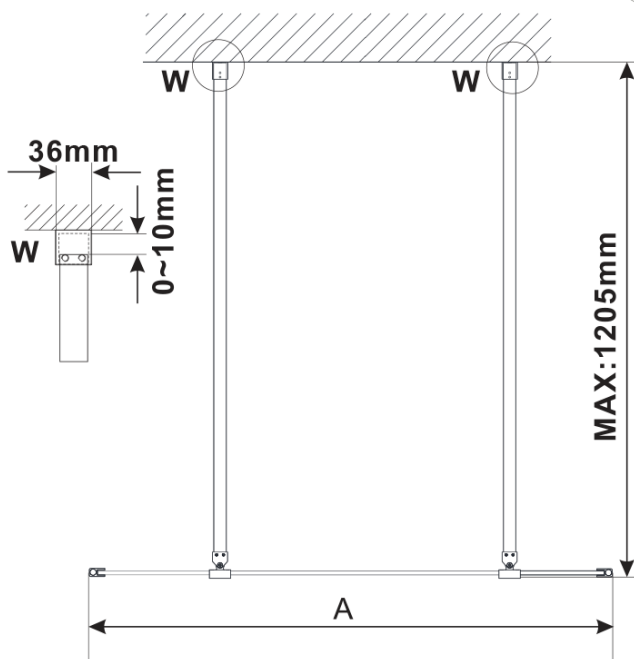

ESCA WHITE MATT Dusch-Glasteil, freistehend, graues Glas, 1300 mm

Bestellcode: ES1213-07

Grundinformation

Marke: Polysan
Serie: ESCA

Größe

Breite: 1300 mm
Höhe: 2100 mm

Eigenschaften

Farbenprofil: Weiß
Form: 1-Teilige Duschtrennung Walk
Glasfarbe: Rauchglas
Glasbehandlung: Antidrop
Glasdicke: 8 mm
Gewicht / Stück: 71.0 kg
Verpackung: 3 Stück
Garantie: 3 Jahre

Technisches Arbeitsblatt

MODEL	A,mm
ES1070/ES1170/ES1270/ES1370/ES1570	699
ES1080/ES1180/ES1280/ES1380/ES1580	799
ES1090/ES1190/ES1290/ES1390/ES1590	899
ES1010/ES1110/ES1210/ES1310/ES1510	999
ES1011/ES1111/ES1211/ES1311/ES1511	1099
ES1012/ES1112/ES1212/ES1312/ES1512	1199
ES1013/ES1113/ES1213/ES1313/ES1513	1299
ES1014/ES1114/ES1214/ES1314/ES1514	1399
ES1015/ES1115/ES1215/ES1315/ES1515	1499