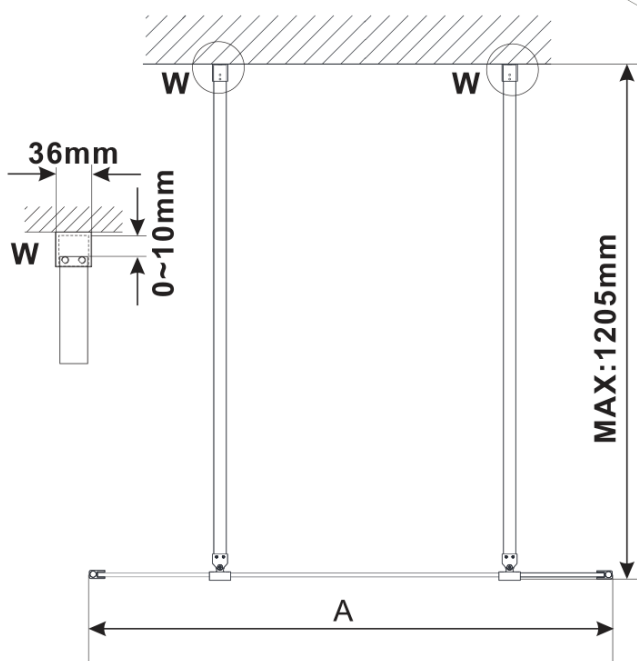

ESCA WHITE MATT Dusch-Glasteil, freistehend, Milchglas, 1500 mm

Bestellcode: ES1115-07

Grundinformation

Marke: Polysan
Serie: ESCA

Größe

Breite: 1500 mm
Höhe: 2100 mm

Eigenschaften

Farbenprofil: Weiß
Form: 1-Teilige Duschtrennung Walk
Glasfarbe: Mattglass
Glasbehandlung: Antidrop
Glasdicke: 8 mm
Gewicht / Stück: 76.0 kg
Verpackung: 3 Stück
Garantie: 3 Jahre

Technisches Arbeitsblatt

MODEL	A,mm
ES1070/ES1170/ES1270/ES1370/ES1570	699
ES1080/ES1180/ES1280/ES1380/ES1580	799
ES1090/ES1190/ES1290/ES1390/ES1590	899
ES1010/ES1110/ES1210/ES1310/ES1510	999
ES1011/ES1111/ES1211/ES1311/ES1511	1099
ES1012/ES1112/ES1212/ES1312/ES1512	1199
ES1013/ES1113/ES1213/ES1313/ES1513	1299
ES1014/ES1114/ES1214/ES1314/ES1514	1399
ES1015/ES1115/ES1215/ES1315/ES1515	1499