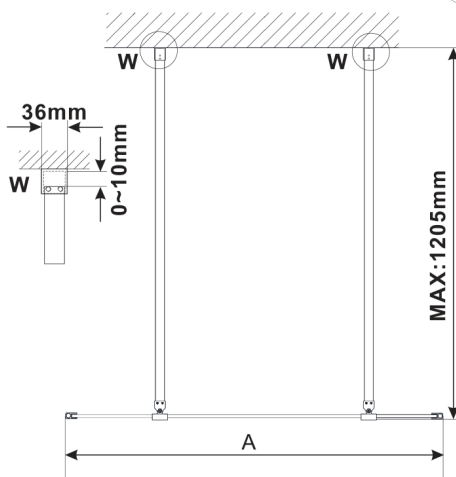

**ESCA WHITE MATT Dusch-Glasteil, freistehend,
Milchglas, 1500 mm**

Bestellcode: ES1115-07

Größe

Breite: 1500 mm

Höhe: 2100 mm

Eigenschaften

Garantie: 3 Jahre

Technisches Arbeitsblatt

MODEL	A,mm
ES1070/ES1170/ES1270/ES1370/ES1570	699
ES1080/ES1180/ES1280/ES1380/ES1580	799
ES1090/ES1190/ES1290/ES1390/ES1590	899
ES1010/ES1110/ES1210/ES1310/ES1510	999
ES1011/ES1111/ES1211/ES1311/ES1511	1099
ES1012/ES1112/ES1212/ES1312/ES1512	1199
ES1013/ES1113/ES1213/ES1313/ES1513	1299
ES1014/ES1114/ES1214/ES1314/ES1514	1399
ES1015/ES1115/ES1215/ES1315/ES1515	1499