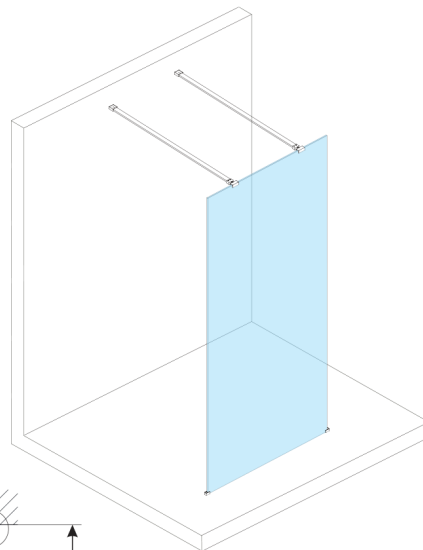

**ESCA WHITE MATT Dusch-Glasteil, freistehend,
Milchglas, 1500 mm**

Bestellcode: ES1115-07

Größe

Breite: 1500 mm

Höhe: 2100 mm

Eigenschaften

Garantie: 3 Jahre

Technisches Arbeitsblatt

MODEL	A,mm
ES1070/ES1170/ES1270/ES1370/ES1570	699
ES1080/ES1180/ES1280/ES1380/ES1580	799
ES1090/ES1190/ES1290/ES1390/ES1590	899
ES1010/ES1110/ES1210/ES1310/ES1510	999
ES1011/ES1111/ES1211/ES1311/ES1511	1099
ES1012/ES1112/ES1212/ES1312/ES1512	1199
ES1013/ES1113/ES1213/ES1313/ES1513	1299
ES1014/ES1114/ES1214/ES1314/ES1514	1399
ES1015/ES1115/ES1215/ES1315/ES1515	1499