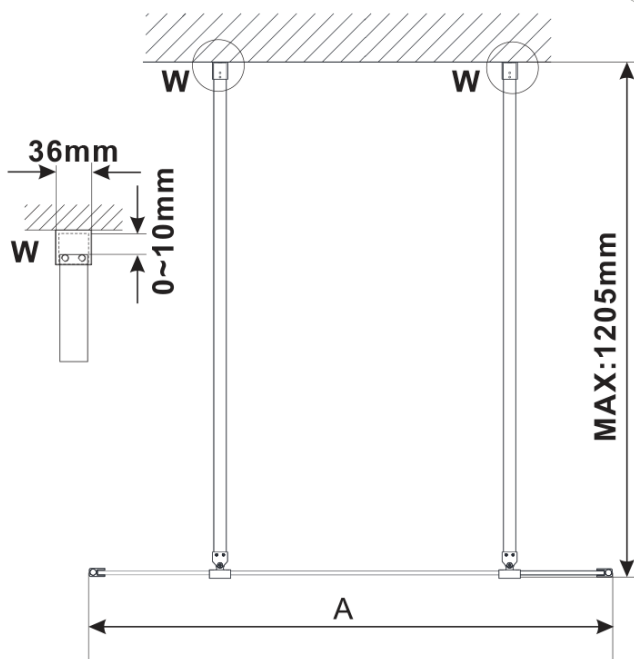

ESCA WHITE MATT Dusch-Glasteil, freistehend, Milchglas, 1300 mm

Bestellcode: ES1113-07

Grundinformation

Marke: Polysan
Serie: ESCA

Größe

Breite: 1300 mm
Höhe: 2100 mm

Eigenschaften

Farbenprofil: Weiß
Form: 1-Teilige Duschtrennung Walk
Glasfarbe: Mattglass
Glasbehandlung: Antidrop
Glasdicke: 8 mm
Gewicht / Stück: 71.0 kg
Verpackung: 3 Stück
Garantie: 3 Jahre

Technisches Arbeitsblatt

MODEL	A,mm
ES1070/ES1170/ES1270/ES1370/ES1570	699
ES1080/ES1180/ES1280/ES1380/ES1580	799
ES1090/ES1190/ES1290/ES1390/ES1590	899
ES1010/ES1110/ES1210/ES1310/ES1510	999
ES1011/ES1111/ES1211/ES1311/ES1511	1099
ES1012/ES1112/ES1212/ES1312/ES1512	1199
ES1013/ES1113/ES1213/ES1313/ES1513	1299
ES1014/ES1114/ES1214/ES1314/ES1514	1399
ES1015/ES1115/ES1215/ES1315/ES1515	1499