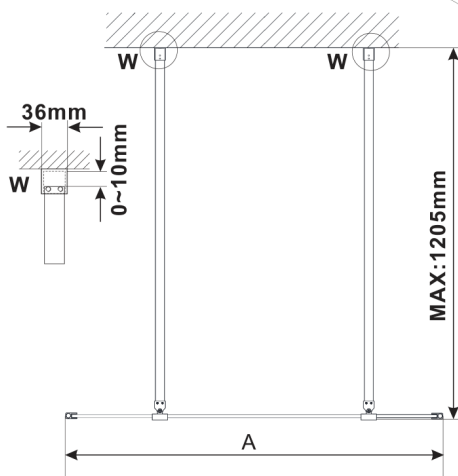

ESCA WHITE MATT Dusch-Glasteil, freistehend, Milchglas, 1200 mm

Bestellcode: ES1112-07

Größe

Breite: 1200 mm

Höhe: 2100 mm

Eigenschaften

Garantie: 3 Jahre

Technisches Arbeitsblatt

MODEL	A, mm
ES1070, ES1170, ES1270, ES1370, ES1570	699
ES1080, ES1180, ES1280, ES1380, ES1580	799
ES1090, ES1190, ES1290, ES1390, ES1590	899
ES1010, ES1110, ES1210, ES1310, ES1510	999
ES1011, ES1111, ES1211, ES1311, ES1511	1099
ES1012, ES1112, ES1212, ES1312, ES1512	1199
ES1013, ES1113, ES1213, ES1313, ES1513	1299
ES1014, ES1114, ES1214, ES1314, ES1514	1399
ES1015, ES1115, ES1215, ES1315, ES1515	1499