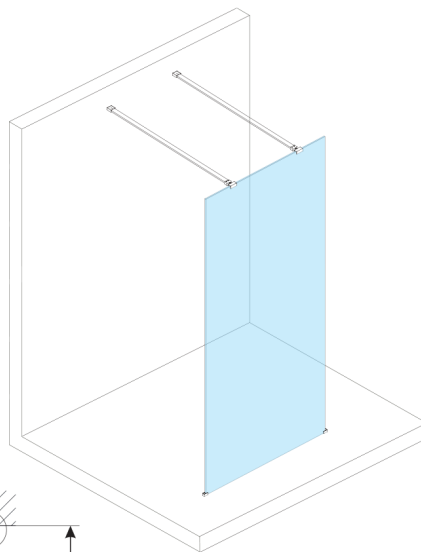

ESCA WHITE MATT Dusch-Glasteil, freistehend, Milchglas, 1200 mm

Bestellcode: ES1112-07

Größe

Breite: 1200 mm

Höhe: 2100 mm

Eigenschaften

Garantie: 3 Jahre

Technisches Arbeitsblatt

MODEL	A, mm
ES1070, ES1170, ES1270, ES1370, ES1570	699
ES1080, ES1180, ES1280, ES1380, ES1580	799
ES1090, ES1190, ES1290, ES1390, ES1590	899
ES1010, ES1110, ES1210, ES1310, ES1510	999
ES1011, ES1111, ES1211, ES1311, ES1511	1099
ES1012, ES1112, ES1212, ES1312, ES1512	1199
ES1013, ES1113, ES1213, ES1313, ES1513	1299
ES1014, ES1114, ES1214, ES1314, ES1514	1399
ES1015, ES1115, ES1215, ES1315, ES1515	1499