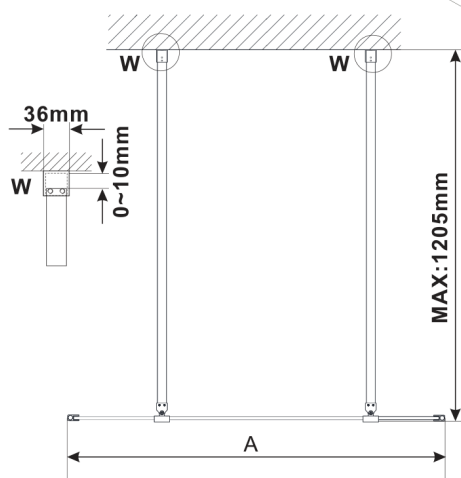

## ESCA WHITE MATT Dusch-Glasteil, freistehend, Milchglas, 1000 mm

Bestellcode: ES1110-07

### Größe

Breite: 1000 mm

Höhe: 2100 mm

## Technisches Arbeitsblatt

MODEL	A, mm
ES1070, ES1170, ES1270, ES1370, ES1570	699
ES1080, ES1180, ES1280, ES1380, ES1580	799
ES1090, ES1190, ES1290, ES1390, ES1590	899
ES1010, ES1110, ES1210, ES1310, ES1510	999
ES1011, ES1111, ES1211, ES1311, ES1511	1099
ES1012, ES1112, ES1212, ES1312, ES1512	1199
ES1013, ES1113, ES1213, ES1313, ES1513	1299
ES1014, ES1114, ES1214, ES1314, ES1514	1399
ES1015, ES1115, ES1215, ES1315, ES1515	1499