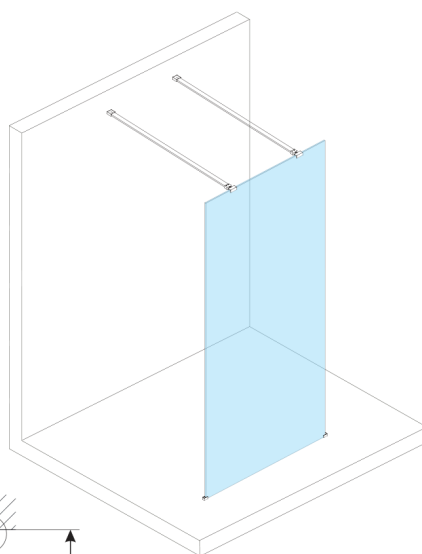

Technisches Arbeitsblatt

MODEL	A, mm
ES1070, ES1170, ES1270, ES1370, ES1570	699
ES1080, ES1180, ES1280, ES1380, ES1580	799
ES1090, ES1190, ES1290, ES1390, ES1590	899
ES1010, ES1110, ES1210, ES1310, ES1510	999
ES1011, ES1111, ES1211, ES1311, ES1511	1099
ES1012, ES1112, ES1212, ES1312, ES1512	1199
ES1013, ES1113, ES1213, ES1313, ES1513	1299
ES1014, ES1114, ES1214, ES1314, ES1514	1399
ES1015, ES1115, ES1215, ES1315, ES1515	1499