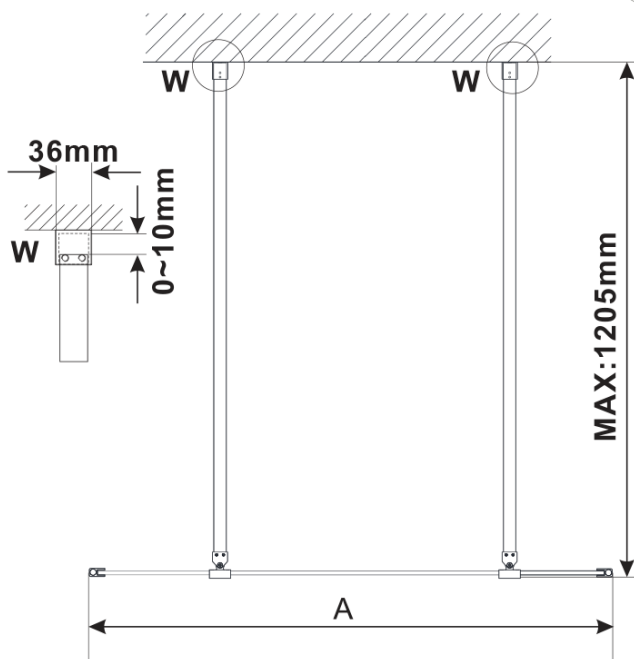

## Größe

**Breite:** 1500 mm  
**Höhe:** 2100 mm

## Eigenschaften

**Farbenprofil:** Schwarz matt  
**Form:** 1-Teilige Duschtrennung Walk  
**Glasfarbe:** Flötenglas  
**Glasbehandlung:** Antidrop  
**Glasdicke:** 8 mm  
**Gewicht / Stück:** 39.0 kg  
**Verpackung:** 3 Stück  
**Garantie:** 3 Jahre

Technisches Arbeitsblatt

MODEL	A,mm
ES1070/ES1170/ES1270/ES1370/ES1570	699
ES1080/ES1180/ES1280/ES1380/ES1580	799
ES1090/ES1190/ES1290/ES1390/ES1590	899
ES1010/ES1110/ES1210/ES1310/ES1510	999
ES1011/ES1111/ES1211/ES1311/ES1511	1099
ES1012/ES1112/ES1212/ES1312/ES1512	1199
ES1013/ES1113/ES1213/ES1313/ES1513	1299
ES1014/ES1114/ES1214/ES1314/ES1514	1399
ES1015/ES1115/ES1215/ES1315/ES1515	1499