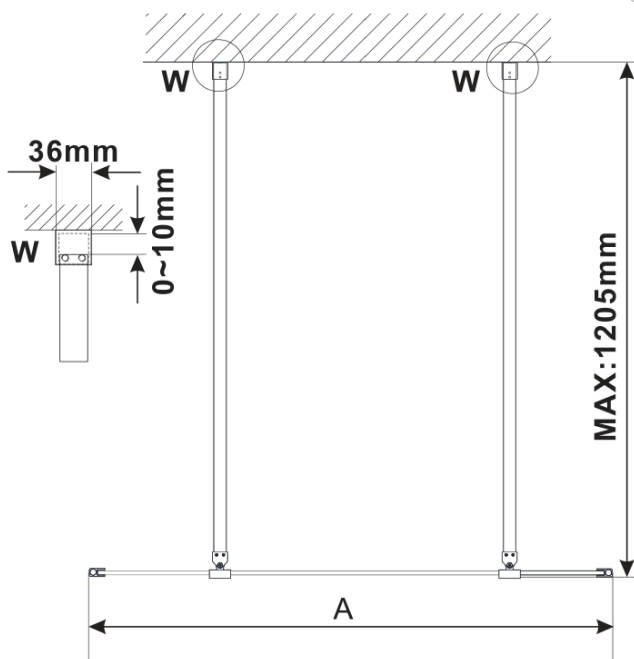

# ESCA BLACK MATT Dusch-Glasteil, freistehend, Glas Flute, 1400 mm

**Bestellcode:** ES1314-06

## Größe

**Breite:** 1400 mm  
**Höhe:** 2100 mm

## Eigenschaften

**Farbenprofil:** Schwarz matt  
**Form:** 1-Teilige Duschtrennung Walk  
**Glasfarbe:** Flötenglas  
**Glasbehandlung:** Antidrop  
**Glasdicke:** 8 mm  
**Gewicht / Stück:** 39.0 kg  
**Verpackung:** 3 Stück  
**Garantie:** 3 Jahre

Technisches Arbeitsblatt

MODEL	A,mm
ES1070/ES1170/ES1270/ES1370/ES1570	699
ES1080/ES1180/ES1280/ES1380/ES1580	799
ES1090/ES1190/ES1290/ES1390/ES1590	899
ES1010/ES1110/ES1210/ES1310/ES1510	999
ES1011/ES1111/ES1211/ES1311/ES1511	1099
ES1012/ES1112/ES1212/ES1312/ES1512	1199
ES1013/ES1113/ES1213/ES1313/ES1513	1299
ES1014/ES1114/ES1214/ES1314/ES1514	1399
ES1015/ES1115/ES1215/ES1315/ES1515	1499