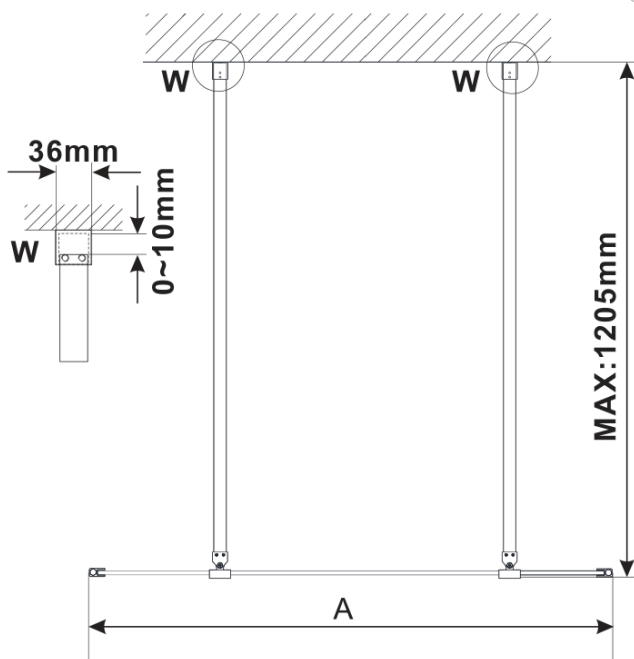

# ESCA BLACK MATT Dusch-Glasteil, freistehend, Glas Flute, 1400 mm

**Bestellcode:** ES1314-06

## Größe

**Breite:** 1400 mm  
**Höhe:** 2100 mm

## Eigenschaften

**Farbenprofil:** Schwarz matt  
**Form:** 1-Teilige Duschtrennung Walk  
**Glasfarbe:** Flötenglas  
**Glasbehandlung:** Antidrop  
**Glasdicke:** 8 mm  
**Gewicht / Stück:** 39.0 kg  
**Verpackung:** 3 Stück  
**Garantie:** 3 Jahre

## Technisches Arbeitsblatt

MODEL	A,mm
ES1070/ES1170/ES1270/ES1370/ES1570	699
ES1080/ES1180/ES1280/ES1380/ES1580	799
ES1090/ES1190/ES1290/ES1390/ES1590	899
ES1010/ES1110/ES1210/ES1310/ES1510	999
ES1011/ES1111/ES1211/ES1311/ES1511	1099
ES1012/ES1112/ES1212/ES1312/ES1512	1199
ES1013/ES1113/ES1213/ES1313/ES1513	1299
ES1014/ES1114/ES1214/ES1314/ES1514	1399
ES1015/ES1115/ES1215/ES1315/ES1515	1499