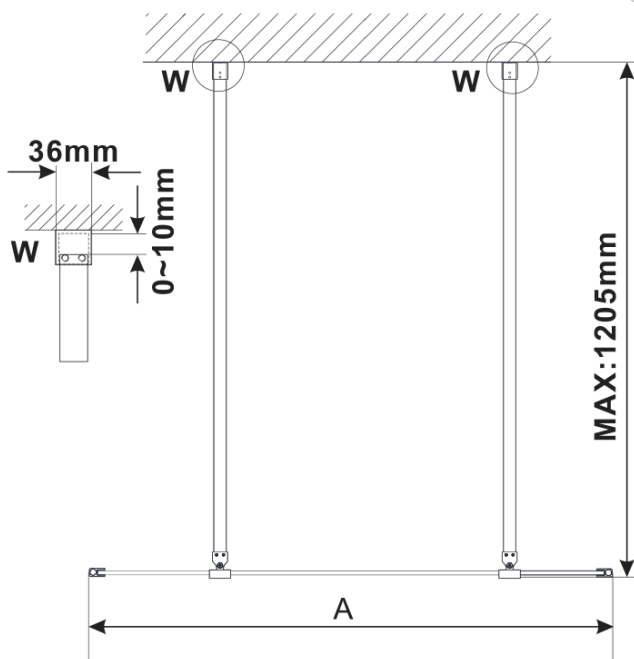

ESCA BLACK MATT Dusch-Glasteil, freistehend, Glas Flute, 1400 mm

Bestellcode: ES1314-06

Grundinformation

Marke: Polysan
Serie: ESCA

Größe

Breite: 1400 mm
Höhe: 2100 mm

Eigenschaften

Farbenprofil: Schwarz matt
Form: 1-Teilige Duschtrennung Walk
Glasfarbe: Flötenglas
Glasbehandlung: Antidrop
Glasdicke: 8 mm
Gewicht / Stück: 39.0 kg
Verpackung: 3 Stück
Garantie: 3 Jahre

Technisches Arbeitsblatt

MODEL	A,mm
ES1070/ES1170/ES1270/ES1370/ES1570	699
ES1080/ES1180/ES1280/ES1380/ES1580	799
ES1090/ES1190/ES1290/ES1390/ES1590	899
ES1010/ES1110/ES1210/ES1310/ES1510	999
ES1011/ES1111/ES1211/ES1311/ES1511	1099
ES1012/ES1112/ES1212/ES1312/ES1512	1199
ES1013/ES1113/ES1213/ES1313/ES1513	1299
ES1014/ES1114/ES1214/ES1314/ES1514	1399
ES1015/ES1115/ES1215/ES1315/ES1515	1499