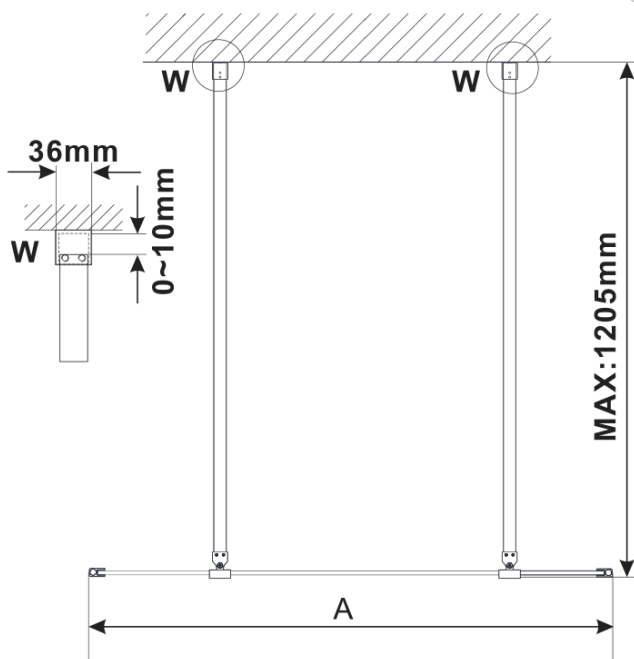

ESCA BLACK MATT Dusch-Glasteil, freistehend, Glas Flute, 1400 mm

Bestellcode: ES1314-06

Grundinformation

Marke: Polysan
Serie: ESCA

Größe

Breite: 1400 mm
Höhe: 2100 mm

Eigenschaften

Farbenprofil: Schwarz matt
Form: 1-Teilige Duschtrennung Walk
Glasfarbe: Flötenglas
Glasbehandlung: Antidrop
Glasdicke: 8 mm
Gewicht / Stück: 39.0 kg
Verpackung: 3 Stück
Garantie: 3 Jahre

Technisches Arbeitsblatt

| MODEL | A,mm |
|------------------------------------|------|
| ES1070/ES1170/ES1270/ES1370/ES1570 | 699 |
| ES1080/ES1180/ES1280/ES1380/ES1580 | 799 |
| ES1090/ES1190/ES1290/ES1390/ES1590 | 899 |
| ES1010/ES1110/ES1210/ES1310/ES1510 | 999 |
| ES1011/ES1111/ES1211/ES1311/ES1511 | 1099 |
| ES1012/ES1112/ES1212/ES1312/ES1512 | 1199 |
| ES1013/ES1113/ES1213/ES1313/ES1513 | 1299 |
| ES1014/ES1114/ES1214/ES1314/ES1514 | 1399 |
| ES1015/ES1115/ES1215/ES1315/ES1515 | 1499 |